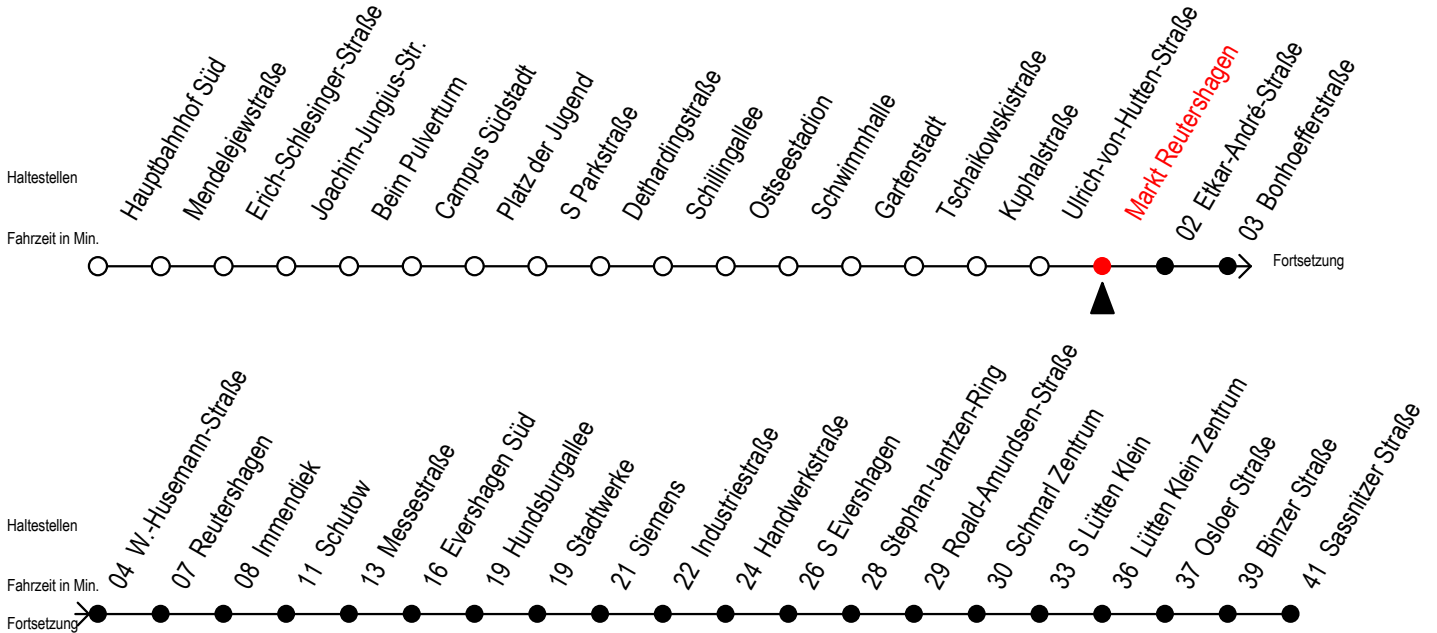

# 39 Markt Reutershagen

Gültig ab 04.01.2021

Alle Angaben ohne Gewähr

Richtung: Sassnitzer Straße

## Uhr Montag - Freitag

4	59
5	29 59
6	29 59
7	29 59
8	29 59
9	29 59
10	29 59
11	29 59
12	29 59
13	29 59
14	29 59
15	29 59
16	29 59
17	29 59
18	29 59
19	29 59