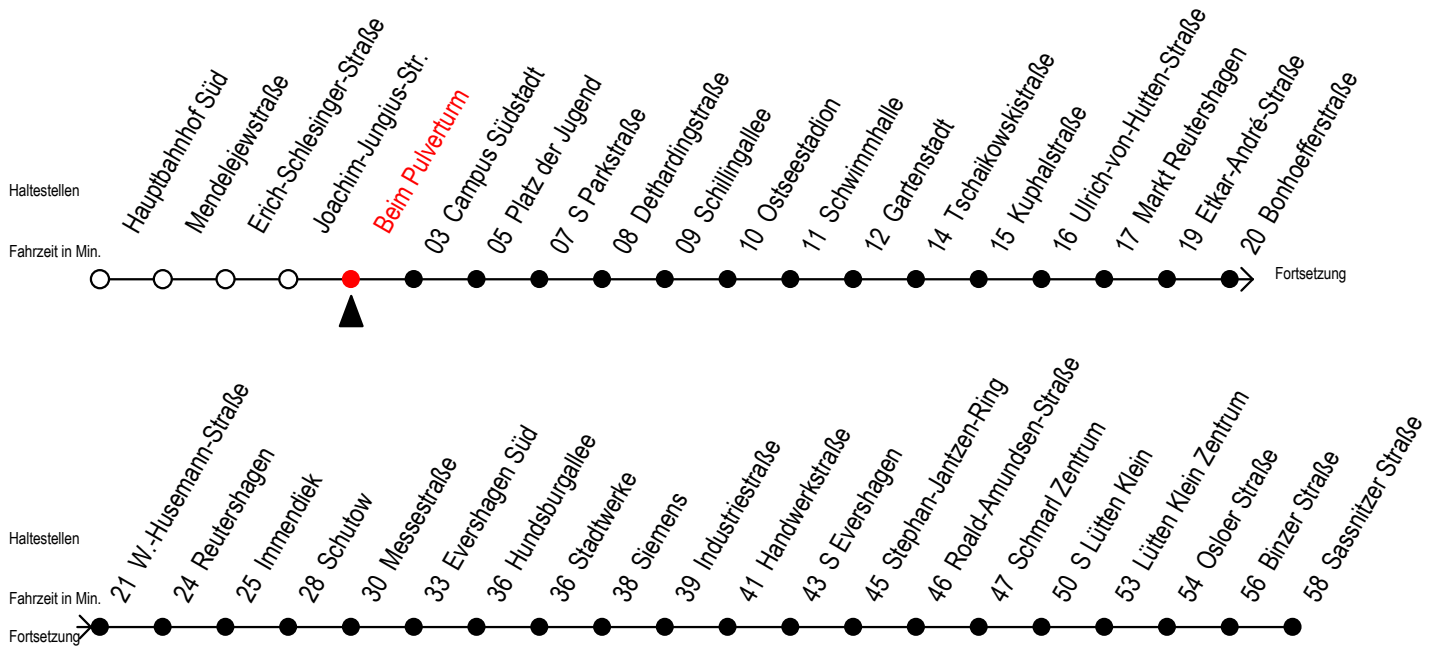

39 Beim Pulverturm

Gültig ab 04.01.2021

Alle Angaben ohne Gewähr

Richtung: Sassnitzer Straße über Markt Reutershagen

Uhr Montag - Freitag

5	40
6	10 40
7	10 40
8	10 40
9	10 40
10	10 40
11	10 40
12	10 40
13	10 40
14	10 40
15	10 40
16	10 40
17	10 40
18	10 40