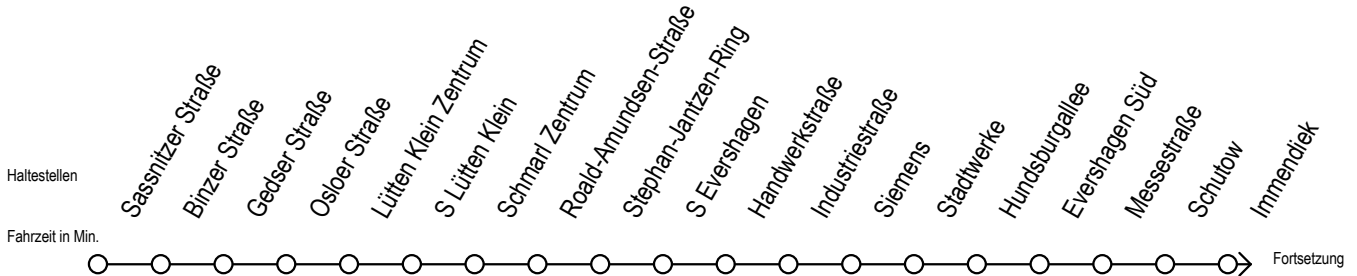

# 39 Schillingallee

Gültig ab 04.01.2021

Alle Angaben ohne Gewähr

Richtung: Hauptbahnhof Süd

## Uhr Montag - Freitag

5	44	
6	14	44
7	15	45
8	15	45
9	15	45
10	15	45
11	15	45
12	15	45
13	15	45
14	15	45
15	15	45
16	15	45
17	15	45
18	15	