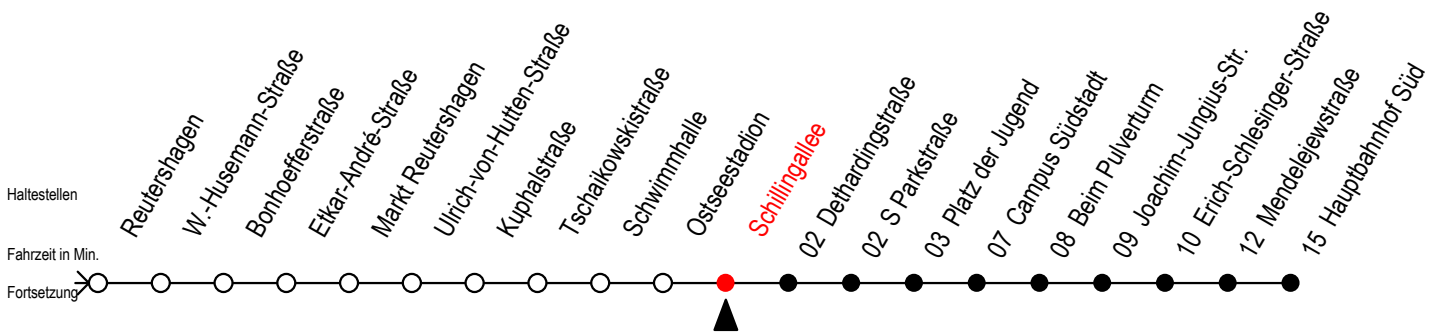

# 39 Schillingallee

Gültig ab 04.01.2021

Alle Angaben ohne Gewähr

Richtung: Hauptbahnhof Süd

## Uhr Montag - Freitag

5	44	
6	14	44
7	15	45
8	15	45
9	15	45
10	15	45
11	15	45
12	15	45
13	15	45
14	15	45
15	15	45
16	15	45
17	15	45
18	15	