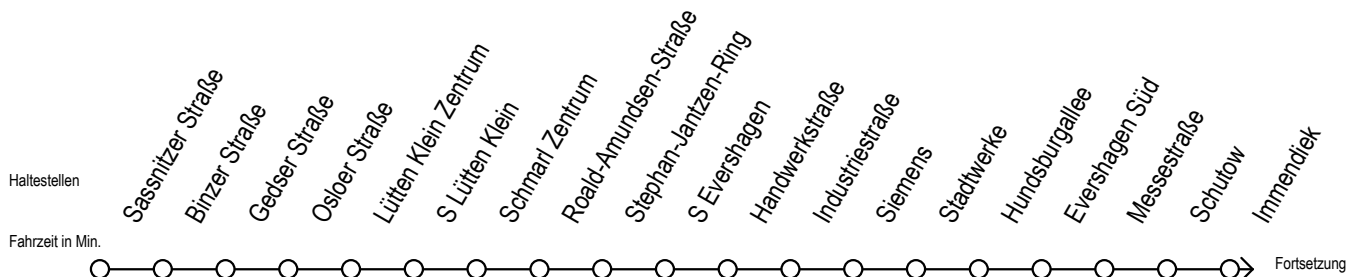

# 39 Platz der Jugend

Gültig ab 04.01.2021

Alle Angaben ohne Gewähr

Richtung: Hauptbahnhof Süd

## Uhr Montag - Freitag

5	47
6	17 47
7	19 49
8	19 49
9	19 49
10	19 49
11	19 49
12	19 49
13	19 49
14	19 49
15	19 49
16	19 49
17	19 49
18	19