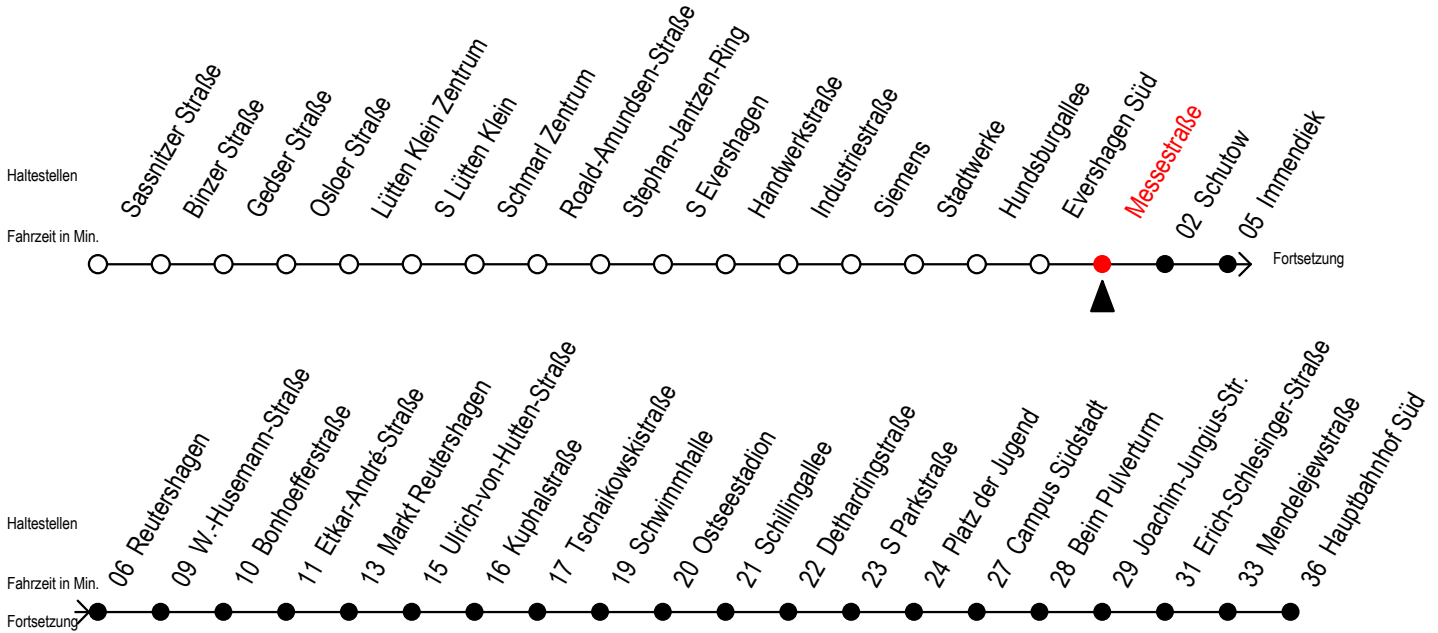

# 39 Messestraße

Gültig ab 04.01.2021

Alle Angaben ohne Gewähr

**Richtung: Hauptbahnhof Süd über Markt Reutershagen**

## Uhr Montag - Freitag

5	22	52
6	22	52
7	22	52
8	22	52
9	22	52
10	22	52
11	22	52
12	22	52
13	22	52
14	22	52
15	22	52
16	22	52
17	22	52
18	22 <sup>M</sup>	52 <sup>M</sup>
19	22 <sup>M</sup>	52 <sup>M</sup>
20	22 <sup>M</sup>	

M = fährt bis Markt Reutershagen

Servicetelefon: 0381 / 8021900