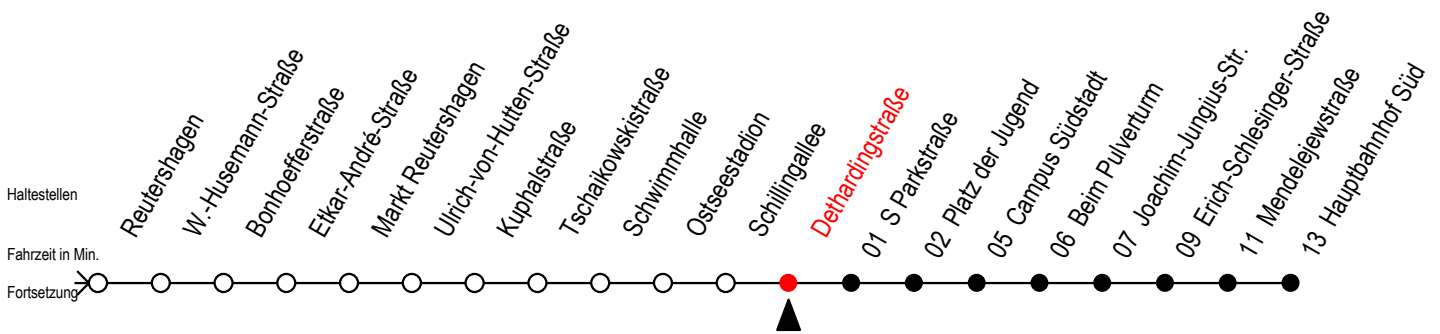

# 39 Dethardingstraße

Gültig ab 04.01.2021

Alle Angaben ohne Gewähr

Richtung: Hauptbahnhof Süd

## Uhr Montag - Freitag

5	45	
6	15	45
7	17	47
8	17	47
9	17	47
10	17	47
11	17	47
12	17	47
13	17	47
14	17	47
15	17	47
16	17	47
17	17	47
18	17	