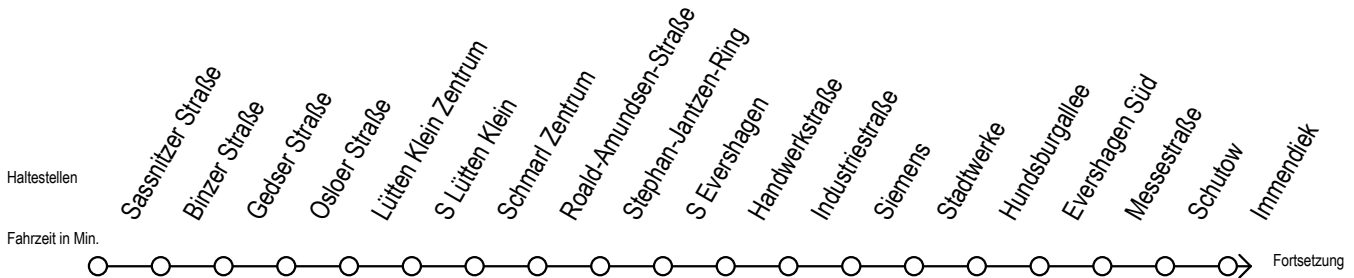

# 39 Bonhoefferstraße

Gültig ab 04.01.2021

Alle Angaben ohne Gewähr

Richtung: Hauptbahnhof Süd über Markt Reutershagen

## Uhr Montag - Freitag

5	32	
6	02	32
7	03	33
8	03	33
9	03	33
10	03	33
11	03	33
12	03	33
13	03	33
14	03	33
15	03	33
16	03	33
17	03	33
18	03	33 <sup>M</sup>
19	03 <sup>M</sup>	33 <sup>M</sup>
20	03 <sup>M</sup>	33 <sup>M</sup>

M = fährt bis Markt Reutershagen

Servicetelefon: 0381 / 8021900