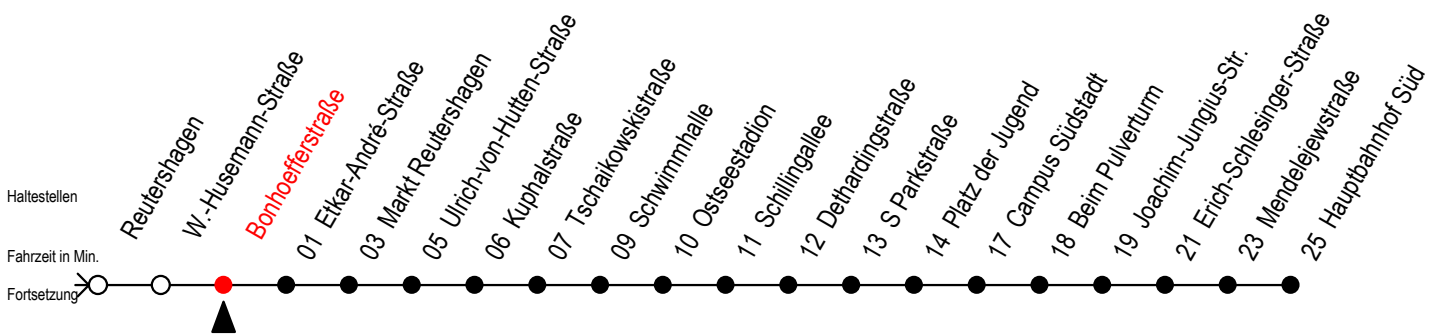

# 39 Bonhoefferstraße

Gültig ab 04.01.2021

Alle Angaben ohne Gewähr

Richtung: Hauptbahnhof Süd über Markt Reutershagen

## Uhr Montag - Freitag

5	32	
6	02	32
7	03	33
8	03	33
9	03	33
10	03	33
11	03	33
12	03	33
13	03	33
14	03	33
15	03	33
16	03	33
17	03	33
18	03	33 <sup>M</sup>
19	03 <sup>M</sup>	33 <sup>M</sup>
20	03 <sup>M</sup>	33 <sup>M</sup>

M = fährt bis Markt Reutershagen

Servicetelefon: 0381 / 8021900