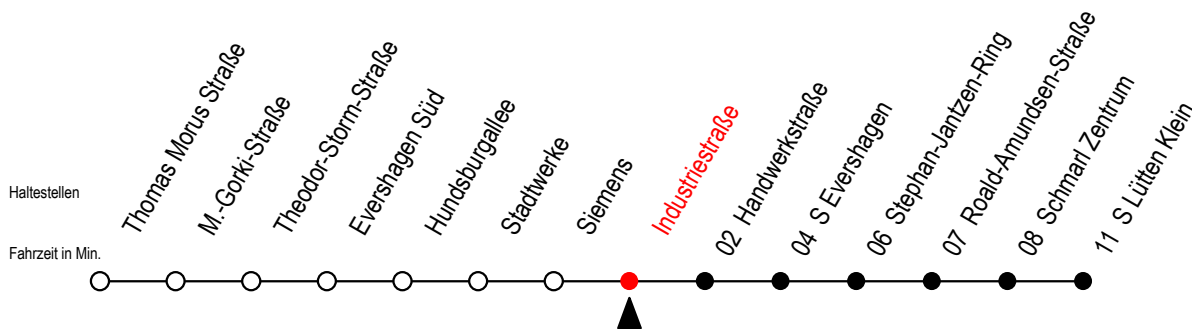

38 Industriestraße

Gültig ab 04.01.2021

Alle Angaben ohne Gewähr

Richtung: S Lütten Klein

Bitte beachten Sie auch die Linie 39

Uhr Montag - Freitag

Uhr Samstag

Uhr Sonntag - Feiertag

3	57	3	--	3	--
4	36	4	--	4	--
5	06 36	5	--	5	--
6	05 35	6	36	6	--
7	05 35	7	06 36	7	--
8	05 35	8	06 36	8	36
9	05 35	9	06 36	9	06 36
10	05 35	10	05 35	10	05 35
11	05 35	11	05 35	11	05 35
12	05 35	12	05 35	12	05 35
13	05 35	13	05 35	13	05 35
14	05 35	14	05 35	14	05 35
15	05 35	15	05 35	15	05 35
16	05 35	16	05 35	16	05 35
17	05 35	17	05 35	17	05 35
18	05 35	18	05 35	18	05 35
19	05 35	19	05 35	19	05 35
20	06 36	20	06 36	20	06 36
21	06 36	21	06 36	21	06 36
22	06 36	22	06 36	22	06 36
23	06 36	23	06 36	23	06 36
0	06	0	06	0	06