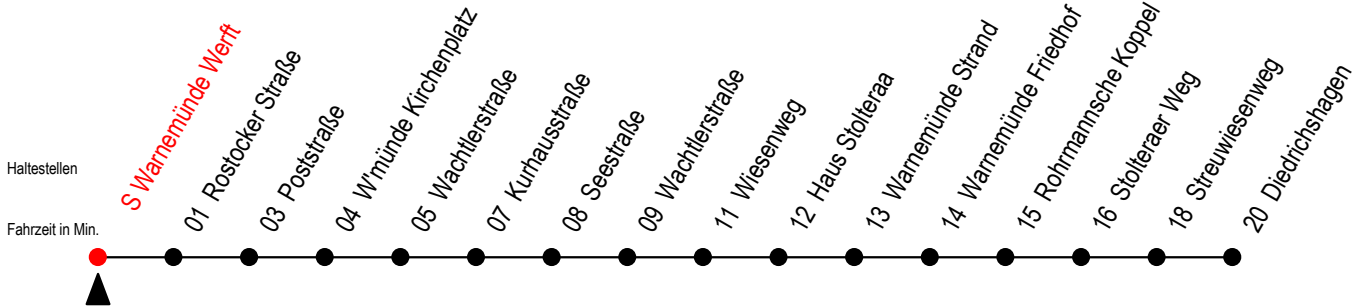

37 S Warnemünde Werft

Gültig ab 04.01.2021

Alle Angaben ohne Gewähr

Richtung: Diedrichshagen

Uhr Montag - Freitag

Uhr Samstag

Uhr Sonntag - Feiertag

6	15	35 ^S	50	6	--	6	--
7	05	20	45	7	52	7	--
8	15	45		8	15 45	8	21 45
9	15	45		9	15 45	9	15 45
10	15	45		10	15 45	10	15 45
11	15	45		11	15 45	11	15 45
12	15	45		12	15 45	12	15 45
13	15	45		13	15 45	13	15 45
14	15	45		14	15 45	14	15 45
15	15	45		15	15 45	15	15 45
16	15	45		16	15 45	16	15 45
17	15	45		17	15 45	17	15 45
18	15	45		18	15 45	18	15 45
19	15	45		19	15 45	19	15 45

S = fährt an Schultagen*

* Ferienzeiten siehe Infoblatt