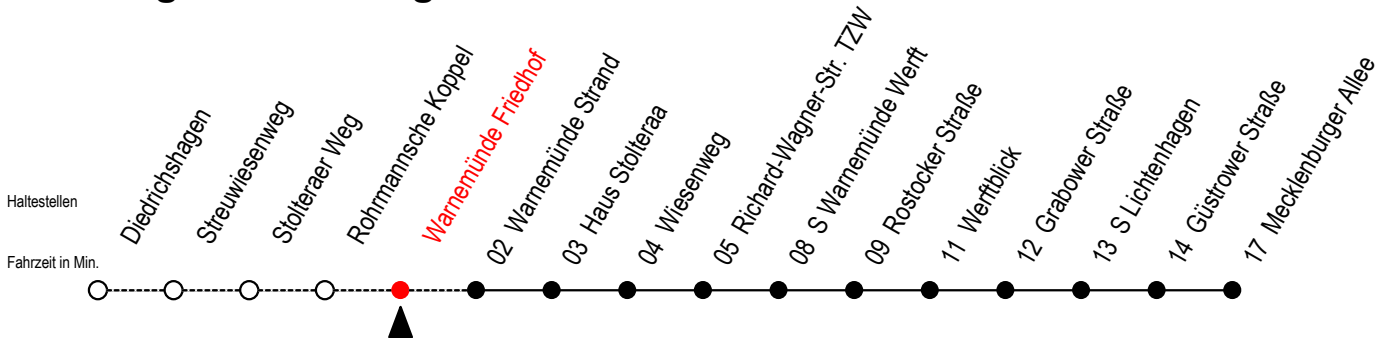

36 Warnemünde Friedhof

Gültig ab 04.01.2021

Alle Angaben ohne Gewähr

Richtung: Mecklenburger Allee

Uhr Montag - Freitag

Uhr Samstag

Uhr Sonntag - Feiertag

4	23 54	4	22 ^A 52 ^A	4	22 ^A 52 ^A
5	24 54	5	22 ^A 52	5	22 ^A 52 ^A
6	--	6	22 52	6	22 ^A 52 ^A
7	--	7	22 53	7	22 52
8	--	8	--	8	22
20	52	20	52	20	52
21	22 52	21	22 52	21	22 52
22	22 52	22	22 52	22	22 52
23	22 52	23	22 52	23	22 52
0	22 ^A	0	22 ^A	0	22 ^A

A = Anschluss zur Linie F1 an der Haltestelle Mecklenburger Allee