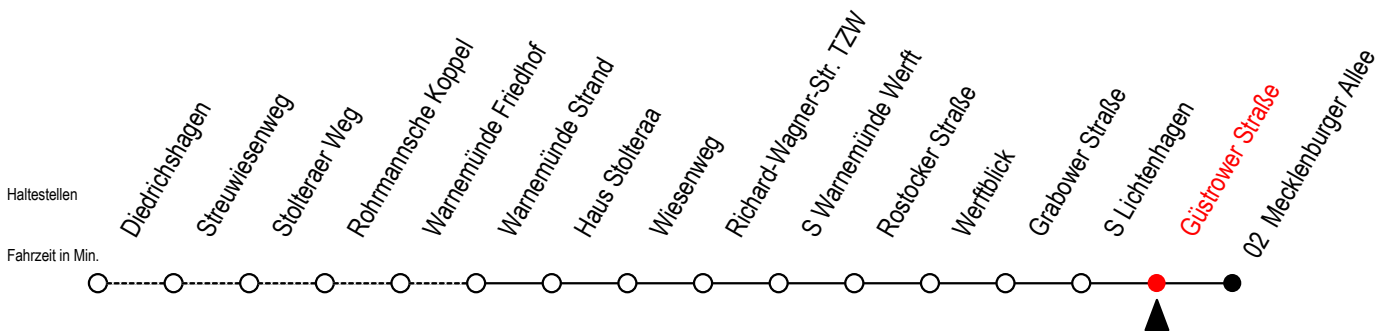

36 Güstrower Straße

Gültig ab 04.01.2021

Alle Angaben ohne Gewähr

Richtung: Mecklenburger Allee

Uhr Montag - Freitag

Uhr Samstag

Uhr Sonntag - Feiertag

4	07 37	4	36 ^A	4	36 ^A
5	10 25 40 55	5	06 ^A 36 ^A	5	06 ^A 36 ^A
6	10 25 40 55	6	06 36	6	06 ^A 36 ^A
7	10 25 40 55	7	06 36	7	06 ^A 36
8	10 25 40 55	8	08 23 38 53	8	06 36 50
9	10 25 40 55	9	10 25 40 55	9	05 20 35 50
10	10 25 40 55	10	10 25 40 55	10	05 20 35 50
11	10 25 40 55	11	10 25 40 55	11	05 20 35 50
12	10 25 40 55	12	10 25 40 55	12	05 20 35 50
13	10 25 40 55	13	10 25 40 55	13	05 20 35 50
14	10 25 40 55	14	10 25 40 55	14	05 20 35 50
15	10 25 40 55	15	10 25 40 55	15	05 20 35 50
16	10 25 40 55	16	10 25 40 55	16	05 20 35 50
17	10 25 40 55	17	10 25 40 55	17	05 20 35 50
18	10 25 40 55	18	10 25 40 55	18	05 20 35 50
19	10 25 40 52	19	10 25 40 52	19	05 20 37 52
20	07 22 37	20	07 22 37	20	07 22 37
21	06 36	21	06 36	21	06 36
22	06 36	22	06 36	22	06 36
23	06 36	23	06 36	23	06 36
0	06 36 ^A	0	06 36 ^A	0	06 36 ^A

A = Anschluss zur Linie F1 an der Haltestelle Mecklenburger Allee