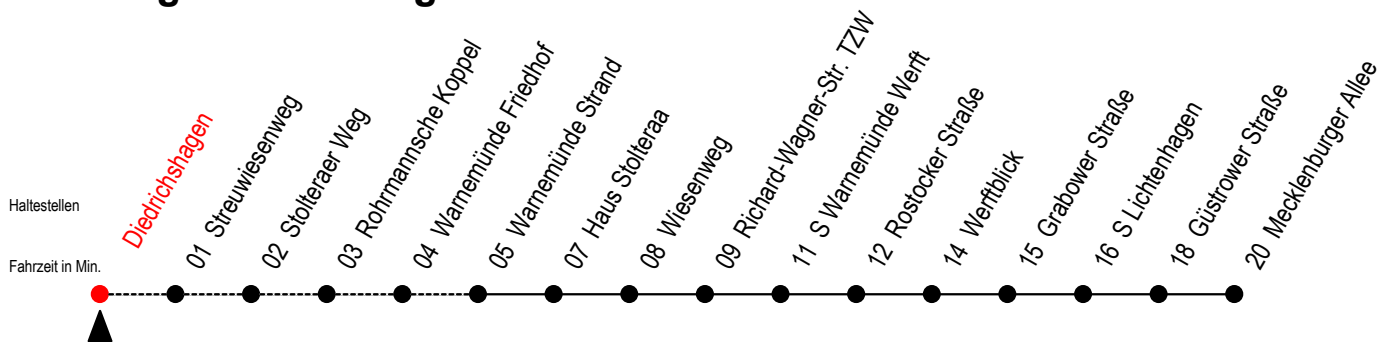

36 Diedrichshagen

Gültig ab 04.01.2021

Alle Angaben ohne Gewähr

Richtung: Mecklenburger Allee

Uhr Montag - Freitag

Uhr Samstag

Uhr Sonntag - Feiertag

4	20 50	4	19 ^A 49 ^A	4	19 ^A 49 ^A
5	20 50	5	19 ^A 49	5	19 ^A 49 ^A
6	--	6	19 49	6	19 ^A 49 ^A
7	--	7	19 49	7	19 49
8	--	8	--	8	19
20	49	20	49	20	49
21	19 49	21	19 49	21	19 49
22	19 49	22	19 49	22	19 49
23	19 49	23	19 49	23	19 49
0	19 ^A	0	19 ^A	0	19 ^A

A = Anschluss zur Linie F1 an der Haltestelle Mecklenburger Allee