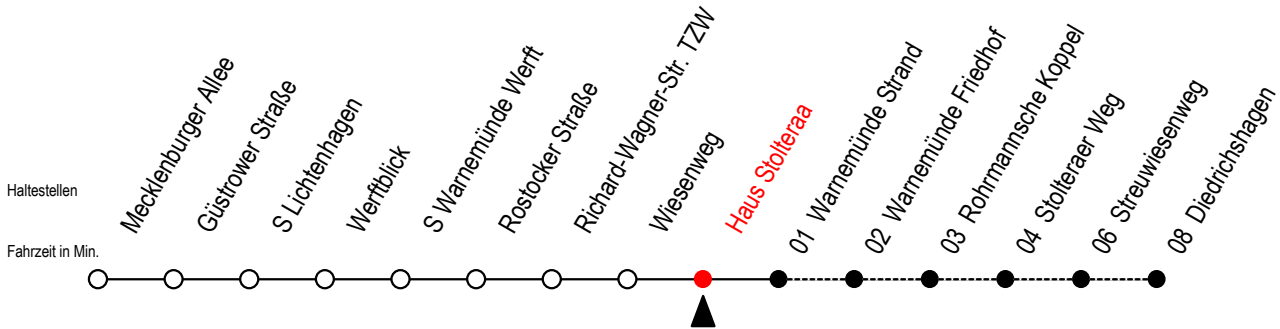

# 36 Haus Stolteraa

Gültig ab 04.01.2021

Alle Angaben ohne Gewähr

Richtung: Warnemünde Strand / Diedrichshagen

## Uhr Montag - Freitag

D = fährt bis Diedrichshagen