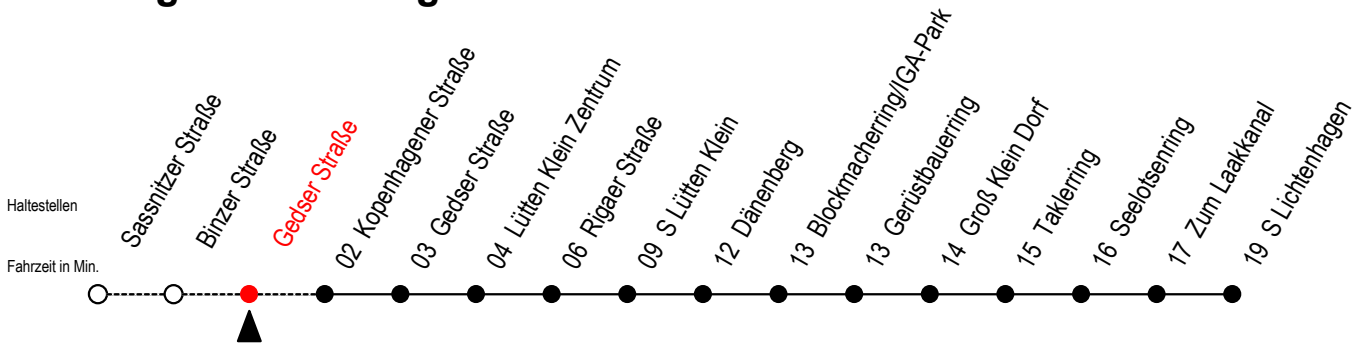

31 Gedser Straße

Gültig ab 04.01.2021

Alle Angaben ohne Gewähr

Richtung: S Lichtenhagen

Uhr Montag - Freitag

3	--
4	--
5	--
6	--
7	--

Uhr Samstag

3	59 ^H
4	29 ^H 59 ^H
5	29 ^H 59 ^H
6	--
7	--

Uhr Sonntag - Feiertag

3	59 ^H
4	29 ^H 59 ^H
5	29 ^H 59 ^H
6	29 ^H 59 ^H
7	29

H = fährt bis S Lütten-Klein