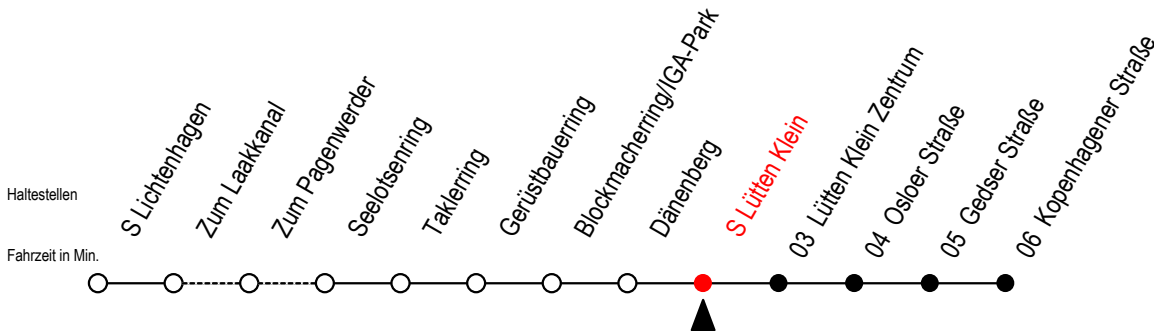

31 S Lütten Klein

Gültig ab 04.01.2021

Alle Angaben ohne Gewähr

Richtung: Sassnitzer Straße über Kopenhagener Straße

Uhr Montag - Freitag

Uhr Samstag

Uhr Sonntag - Feiertag

4	14 34 49	4	19 [#] 49 [#]	4	19 [#] 49 [#]
5	04 19 34 49	5	19 [#] 49 [#]	5	19 [#] 49 [#]
6	04 19 34 49	6	19 49	6	19 [#] 49 [#]
7	04 11 ^W 19 26 ^W 34 49	7	19 34 49	7	19 [#] 49
8	04 19 34 49	8	04 19 34 49	8	04 19 34 49
9	04 19 34 49	9	04 19 34 49	9	04 19 34 49
10	04 19 34 49	10	04 19 34 49	10	04 19 34 49
11	04 19 34 49	11	04 19 34 49	11	04 19 34 49
12	04 19 34 49	12	04 19 34 49	12	04 19 34 49
13	04 19 34 49	13	04 19 34 49	13	04 19 34 49
14	04 19 34 49	14	04 19 34 49	14	04 19 34 49
15	04 19 34 49	15	04 19 34 49	15	04 19 34 49
16	04 19 34 49	16	04 19 34 49	16	04 19 34 49
17	04 11 ^W 19 34 49	17	04 19 34 49	17	04 19 34 49
18	04 19 34 49	18	04 19 34 49	18	04 19 34 49
19	04 19 34 49	19	04 19 34 49	19	04 19 34 49
20	04 19 34 49	20	04 19 34 49	20	04 19 34 49
21	04 19 34 49	21	04 19 34 49	21	04 19 34 49
22	04 19 34 49	22	04 19 34 49	22	04 19 34 49
23	19 49	23	19 49	23	19 49
0	19	0	19	0	19

= fährt bis Sassnitzer Straße

* Ferienzeiten siehe Infoblatt

W = fährt nicht in den Winter-, Sommer und Weihnachtsferien*

Servicetelefon: 0381 / 8021900