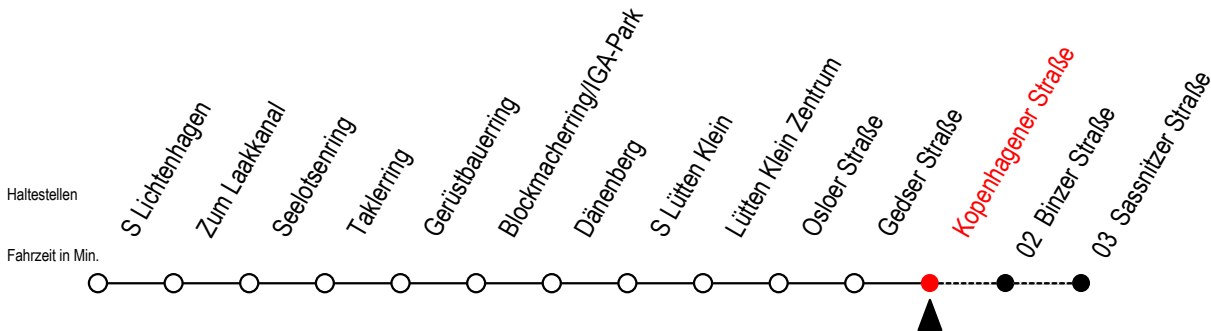

31 Kopenhagener Straße

Gültig ab 04.01.2021

Alle Angaben ohne Gewähr

Richtung: Sassnitzer Straße

Uhr Montag - Freitag

4	--
5	--
6	--
7	--

Uhr Samstag

4	25 [#] 55 [#]
5	25 [#] 55 [#]
6	--
7	--

Uhr Sonntag - Feiertag

4	25 [#] 55 [#]
5	25 [#] 55 [#]
6	25 [#] 55 [#]
7	25 [#]

= fährt bis Sassnitzer Straße

* Ferienzeiten siehe Infoblatt