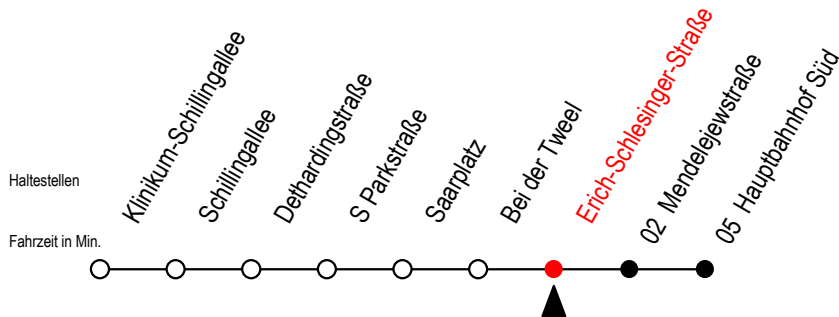

27 Erich-Schlesinger-Straße

Gültig ab 04.01.2021

Alle Angaben ohne Gewähr

Richtung: Hauptbahnhof Süd

Uhr Montag - Freitag

4	47
5	17 47
6	14 44
7	14 44
8	14 44
9	14 44
10	14 44
11	14 44
12	14 44
13	14 44 ^S
14	14 ^S 44 ^S
15	14 44
16	14 44
17	14 44
18	14 47
19	17 47
20	17

Uhr Samstag

4	--
5	--
6	--
7	--
8	--
9	47
10	17 47
11	17 47
12	17 47
13	17 47
14	17 47
15	17 47
16	17 47
17	17 47
18	17 47
19	17 47
20	--

S = fährt an Schultagen ab Hast. Hbf-Süd durch bis Hbf.-Nord*

* Ferienzeiten siehe Infoblatt