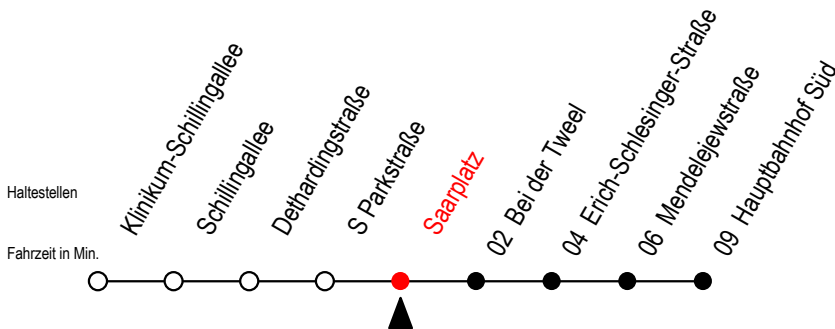

27 Saarplatz

Gültig ab 04.01.2021

Alle Angaben ohne Gewähr

Richtung: Hauptbahnhof Süd

Uhr Montag - Freitag

| | |
|-----------|---------------------------------|
| 4 | 42 |
| 5 | 12 42 |
| 6 | 09 39 |
| 7 | 09 39 |
| 8 | 09 39 |
| 9 | 09 39 |
| 10 | 09 39 |
| 11 | 09 39 |
| 12 | 09 39 |
| 13 | 09 39 ^S |
| 14 | 09 ^S 39 ^S |
| 15 | 09 39 |
| 16 | 09 39 |
| 17 | 09 39 |
| 18 | 09 42 |
| 19 | 12 42 |
| 20 | 12 |

S = fährt an Schultagen ab Hast. Hbf-Süd durch bis Hbf.-Nord*

* Ferienzeiten siehe Infoblatt