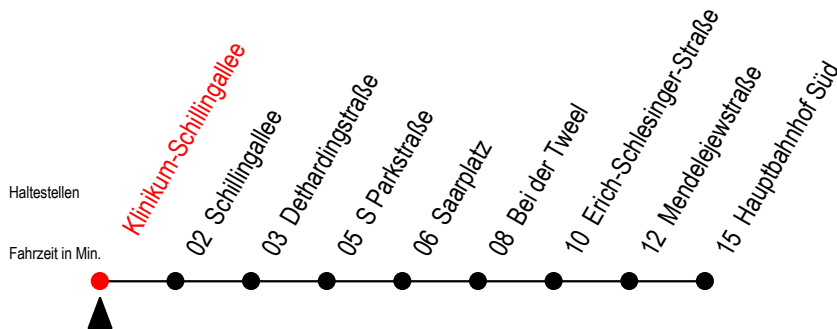

27 Klinikum-Schillingallee

Gültig ab 04.01.2021

Alle Angaben ohne Gewähr

Richtung: Hauptbahnhof Süd

Uhr Montag - Freitag

4	37
5	07 37
6	04 34
7	04 34
8	04 34
9	04 34
10	04 34
11	04 34
12	04 34
13	04 34 ^S
14	04 ^S 34 ^S
15	04 34
16	04 34
17	04 34
18	04 37
19	07 37
20	07

Uhr Samstag

4	--
5	--
6	--
7	--
8	--
9	37
10	07 37
11	07 37
12	07 37
13	07 37
14	07 37
15	07 37
16	07 37
17	07 37
18	07 37
19	07 37
20	--

S = fährt an Schultagen ab Hast. Hbf-Süd durch bis Hbf.-Nord*

* Ferienzeiten siehe Infoblatt