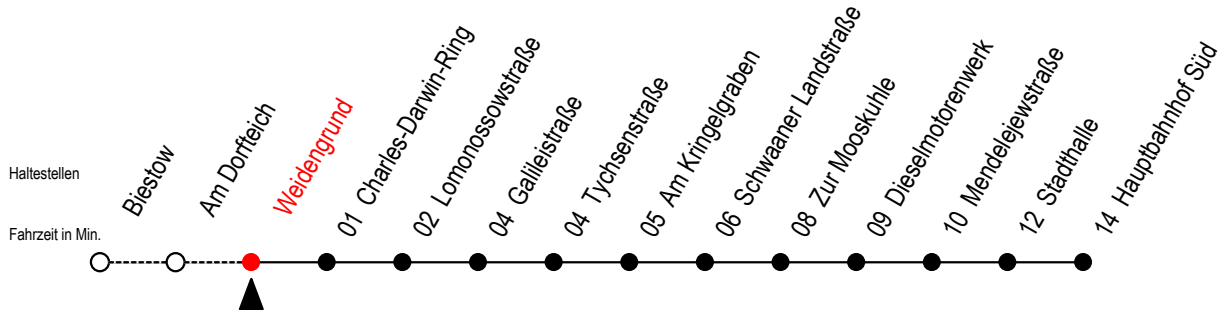

# 26 Weidengrund

Gültig ab 04.01.2021

Alle Angaben ohne Gewähr

Richtung: Hauptbahnhof Süd

## Uhr Montag - Freitag