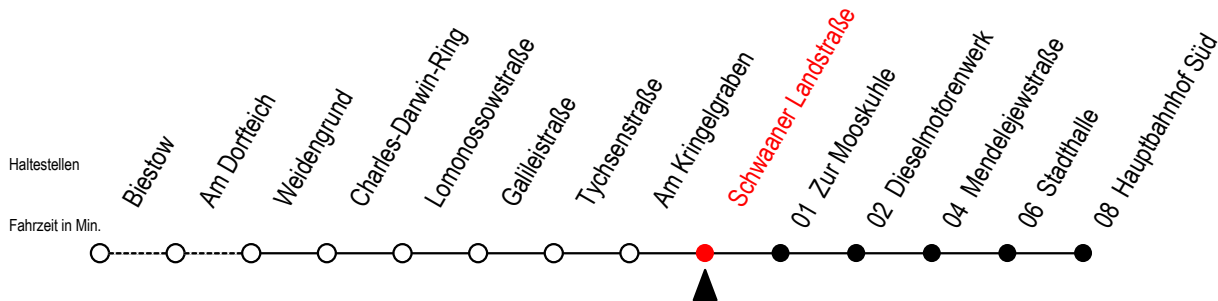

26 Schwaaner Landstraße

Gültig ab 04.01.2021

Alle Angaben ohne Gewähr

Richtung: Hauptbahnhof Süd

Uhr Montag - Freitag

Uhr Samstag

Uhr Sonntag - Feiertag

4	45	4	--	4	--
5	27 58	5	--	5	--
6	28 58	6	45	6	--
7	18 38 58	7	45	7	--
8	20 50	8	45	8	45
9	20 50	9	30	9	30
10	20 50	10	15	10	15
11	20 50	11	15	11	15
12	20 50	12	00 45	12	00 45
13	20 50	13	30	13	30
14	30 50	14	15	14	15
15	20 50	15	00 45	15	00 45
16	20 50	16	30	16	30
17	20 50	17	15	17	15
18	20 50	18	00	18	00
19	20 50	19	00 50	19	00 50
20	45	20	45	20	45
21	45	21	45	21	45