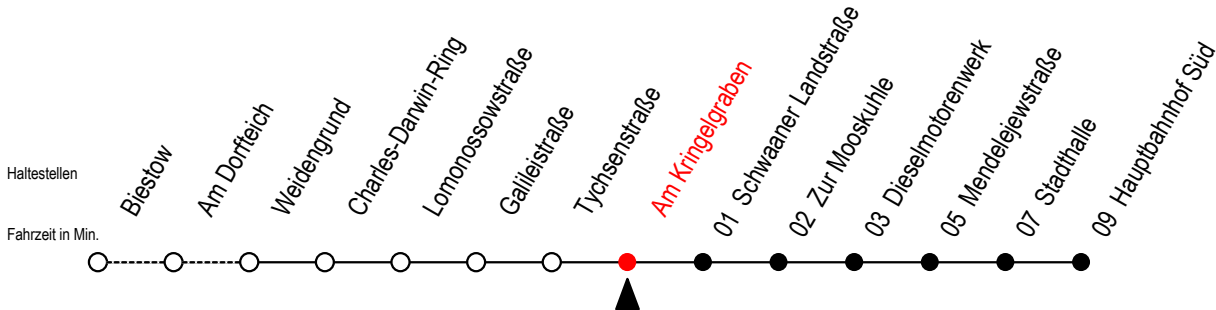

26 Am Kringelgraben

Gültig ab 04.01.2021

Alle Angaben ohne Gewähr

Richtung: Hauptbahnhof Süd

Uhr Montag - Freitag

Uhr Samstag

Uhr Sonntag - Feiertag

4	44	4	--	4	--
5	26 57	5	--	5	--
6	27 57	6	44	6	--
7	17 37 57	7	44	7	--
8	19 49	8	44	8	44
9	19 49	9	29	9	29
10	19 49	10	14	10	14
11	19 49	11	14 59	11	14 59
12	19 49	12	44	12	44
13	19 49	13	29	13	29
14	29 49	14	14 59	14	14 59
15	19 49	15	44	15	44
16	19 49	16	29	16	29
17	19 49	17	14 59	17	14 59
18	19 49	18	59	18	59
19	19 49	19	49	19	49
20	44	20	44	20	44
21	44	21	44	21	44