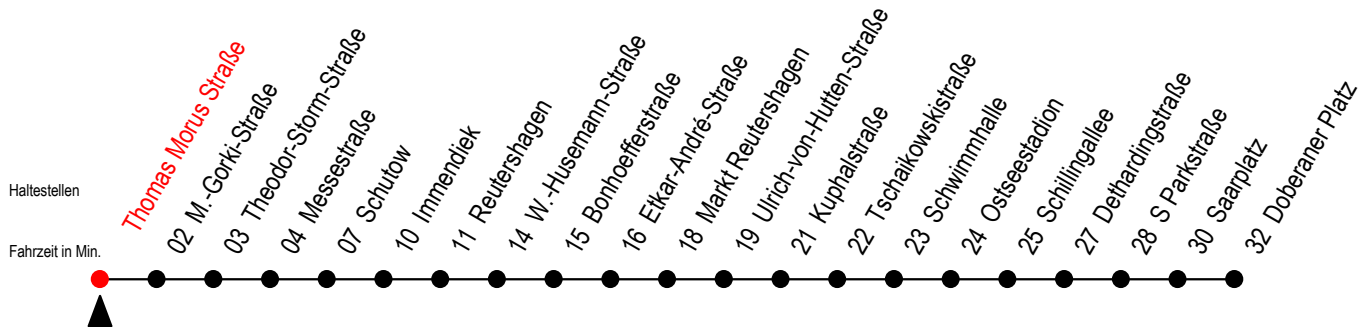

25 Thomas Morus Straße

Gültig ab 04.01.2021

Alle Angaben ohne Gewähr

Richtung: Doberaner Platz

Bitte beachten Sie auch die Linie 38

Uhr Montag - Freitag

Uhr Samstag

Uhr Sonntag - Feiertag

4	10	40	4	--	4	--				
5	10	36	5	57	5	--				
6	06	36	6	27	57	6	--			
7	06	36	7	27	57	7	55			
8	06	36	8	27	53	8	25	55		
9	06	36	9	08	23	38	53	9	25	55
10	06	36	10	08	23	38	53	10	25	55
11	06	36	11	08	23	38	53	11	25	55
12	06	36	12	08	23	38	53	12	25	55
13	06	36	13	08	23	38	53	13	25	55
14	06	36	14	08	23	38	53	14	25	55
15	06	36	15	08	23	38	53	15	25	55
16	06	36	16	08	23	38	53	16	25	55
17	06	36	17	08	23	38	53	17	25	55
18	06	36	18	08	23	38	53	18	25	55
19	06	36	57	19	08	27	57	19	27	57
20	27	57	20	27	57	20	27	57		
21	27	57	21	27	57	21	27	57		
22	27	57	22	27	57	22	27	57		
23	27	23	27	23	27					