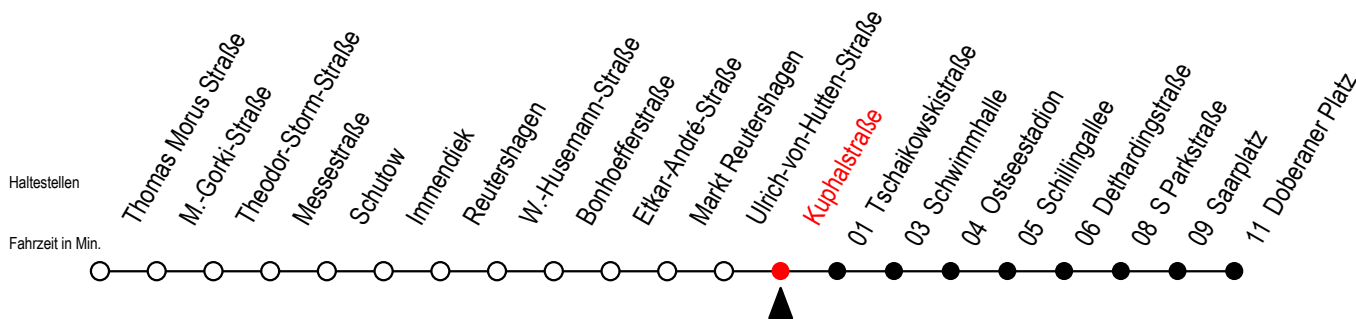

25 Kuphalstraße

Gültig ab 04.01.2021

Alle Angaben ohne Gewähr

Richtung: Doberaner Platz

Uhr Montag - Freitag							Uhr Samstag				Uhr Sonntag - Feiertag				
4	28	58					4	--				4	--		
5	13	28	43	57			5	--				5	--		
6	07	17	27	37	47	57	6	15	45			6	--		
7	07	17	27	37	47	57	7	15	45			7	--		
8	07	17	27	37	47	57	8	15	45			8	14	44	
9	07	17	27	37	47	57	9	14	29	44	59	9	14	44	
10	07	17	27	37	47	57	10	14	29	44	59	10	14	44	
11	07	17	27	37	47	57	11	14	29	44	59	11	14	44	59
12	07	17	27	37	47	57	12	14	29	44	59	12	14	29	44
13	07	17	27	37	47	57	13	14	29	44	59	13	14	29	44
14	07	17	27	37	47	57	14	14	29	44	59	14	14	29	44
15	07	17	27	37	47	57	15	14	29	44	59	15	14	29	44
16	07	17	27	37	47	57	16	14	29	44	59	16	14	29	44
17	07	17	27	37	47	57	17	14	29	44	59	17	14	29	44
18	07	17	27	42	57		18	14	29	44	59	18	14	29	44
19	12	27	42	57			19	14	29	45		19	14	45	
20	15	45					20	15	45			20	15	45	
21	15	45					21	15	45			21	15	45	
22	15	45					22	15	45			22	15	45	
23	15	45					23	15	45			23	15	45	