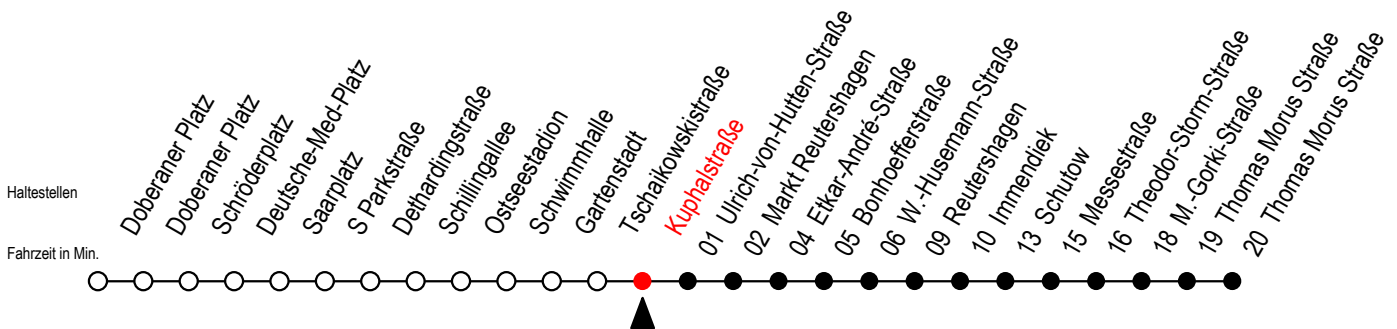

25 Kuphalstraße

Gültig ab 04.01.2021

Alle Angaben ohne Gewähr

Richtung: Thomas Morus Straße

Uhr Montag - Freitag

Uhr Samstag

Uhr Sonntag - Feiertag

4	49	4	--	4	--
5	04 ^M 19 34 ^M 49	5	--	5	--
6	04 ^M 19 31 ^M 41 51 ^M	6	15 45	6	--
7	01 ^M 11 21 ^M 31 ^M 41 51 ^M	7	15 45	7	--
8	01 ^M 11 21 ^M 31 ^M 41 51 ^M	8	15 45	8	20 45
9	01 ^M 11 21 ^M 31 ^M 41 51 ^M	9	15 45	9	15 45
10	01 ^M 11 21 ^M 31 ^M 41 51 ^M	10	04 19 34 49	10	15 45
11	01 ^M 11 21 ^M 31 ^M 41 51 ^M	11	04 19 34 49	11	15 45
12	01 ^M 11 21 ^M 31 ^M 41 51 ^M	12	04 19 34 49	12	15 30 ^M 45
13	01 ^M 11 21 ^M 31 ^M 41 51 ^M	13	04 19 34 49	13	00 ^M 15 30 ^M 45
14	01 ^M 11 21 ^M 31 ^M 41 51 ^M	14	04 19 34 49	14	00 ^M 15 30 ^M 45
15	01 ^M 11 21 ^M 31 ^M 41 51 ^M	15	04 19 34 49	15	00 ^M 15 30 ^M 45
16	01 ^M 11 21 ^M 31 ^M 41 51 ^M	16	04 19 34 49	16	00 ^M 15 30 ^M 45
17	01 ^M 11 21 ^M 31 ^M 41 51 ^M	17	04 19 34 49	17	00 ^M 15 30 ^M 45
18	01 ^M 11 21 ^M 31 ^M 41 51 ^M	18	04 19 34 49	18	00 ^M 15 30 ^M 45
19	04 ^M 19 34 ^M 49	19	04 19 34 49	19	00 ^M 15 45
20	04 ^M 19 34 49	20	04 19 45	20	16 45
21	04 19 45	21	15 45	21	15 45
22	15 45	22	15 45	22	15 45
23	15 45	23	15 45	23	15 45
0	15	0	15	0	15

M = fährt bis Markt Reutershagen