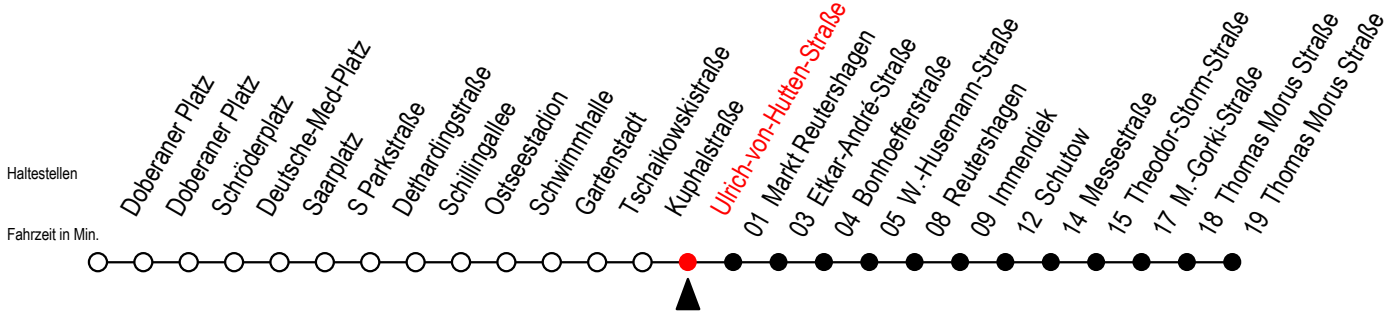

25 Ulrich-von-Hutten-Straße

Gültig ab 04.01.2021

Alle Angaben ohne Gewähr

Richtung: Thomas Morus Straße

Uhr Montag - Freitag

Uhr Samstag

Uhr Sonntag - Feiertag

4	50	4	--	4	--
5	05 ^M 20 35 ^M 50	5	--	5	--
6	05 ^M 20 32 ^M 42 52 ^M	6	16 46	6	--
7	02 ^M 12 22 ^M 32 ^M 42 52 ^M	7	16 46	7	--
8	02 ^M 12 22 ^M 32 ^M 42 52 ^M	8	16 46	8	21 46
9	02 ^M 12 22 ^M 32 ^M 42 52 ^M	9	16 46	9	16 46
10	02 ^M 12 22 ^M 32 ^M 42 52 ^M	10	05 20 35 50	10	16 46
11	02 ^M 12 22 ^M 32 ^M 42 52 ^M	11	05 20 35 50	11	16 46
12	02 ^M 12 22 ^M 32 ^M 42 52 ^M	12	05 20 35 50	12	16 31 ^M 46
13	02 ^M 12 22 ^M 32 ^M 42 52 ^M	13	05 20 35 50	13	01 ^M 16 31 ^M 46
14	02 ^M 12 22 ^M 32 ^M 42 52 ^M	14	05 20 35 50	14	01 ^M 16 31 ^M 46
15	02 ^M 12 22 ^M 32 ^M 42 52 ^M	15	05 20 35 50	15	01 ^M 16 31 ^M 46
16	02 ^M 12 22 ^M 32 ^M 42 52 ^M	16	05 20 35 50	16	01 ^M 16 31 ^M 46
17	02 ^M 12 22 ^M 32 ^M 42 52 ^M	17	05 20 35 50	17	01 ^M 16 31 ^M 46
18	02 ^M 12 22 ^M 32 ^M 42 52 ^M	18	05 20 35 50	18	01 ^M 16 31 ^M 46
19	05 ^M 20 35 ^M 50	19	05 20 35 50	19	01 ^M 16 46
20	05 ^M 20 35 50	20	05 20 46	20	17 46
21	05 20 46	21	16 46	21	16 46
22	16 46	22	16 46	22	16 46
23	16 46	23	16 46	23	16 46
0	16	0	16	0	16

M = fährt bis Markt Reutershagen