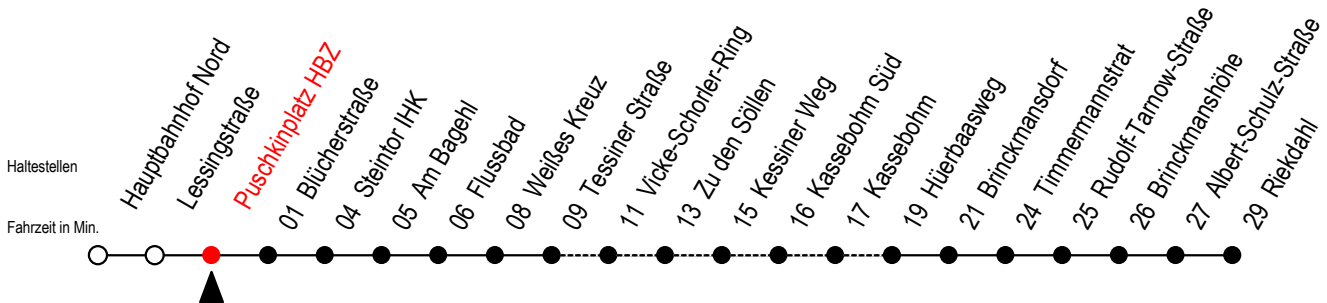

23 Puschkinplatz HBZ

Gültig ab 04.01.2021

Alle Angaben ohne Gewähr

Richtung: Riekdahl

Bitte beachten Sie auch die Linie 22

Uhr Montag - Freitag

Uhr Samstag

Uhr Sonntag - Feiertag

4	10	40	4	--	4	--			
5	10	40	5	--	5	--			
6	05	25	45	6	05 ^K	35 ^K	6	--	
7	05	25	45	7	05 ^K	35 ^K	7	--	
8	05	25	45	8	05 ^K	35 ^K	8	06 ^K	36 ^K
9	05	25	45	9	05 ^K	35	9	06 ^K	36 ^K
10	05	25	45	10	05	35	10	06 ^K	36 ^K
11	05	25	45	11	05	35	11	06 ^K	36 ^K
12	05	25	45	12	05	35	12	06 ^K	36 ^K
13	05	25	45	13	05	35	13	06 ^K	36 ^K
14	05	25	45	14	05	35	14	06 ^K	36 ^K
15	05	25	45	15	05	35	15	06 ^K	36 ^K
16	05	25	45	16	05	35	16	06 ^K	36 ^K
17	05	25	45	17	05	35	17	06 ^K	36 ^K
18	05	25	45	18	05	35	18	06 ^K	36 ^K
19	05	35	19	05	35	19	06 ^K	36 ^K	
20	05	35 ^K	20	05 ^K	35 ^K	20	05 ^K	35 ^K	
21	05 ^K	35 ^K	21	05 ^K	35 ^K	21	05 ^K	35 ^K	
22	05 ^K	35 ^K	22	05 ^K	35 ^K	22	05 ^K	35 ^K	
23	05 ^K	35 ^K	23	05 ^K	35 ^K	23	05 ^K	35 ^K	
0	05 ^K	0	05 ^K	0	05 ^K				

K = fährt über Vicke-Schorler-Ring - Kassebohm Süd - Kassebohm