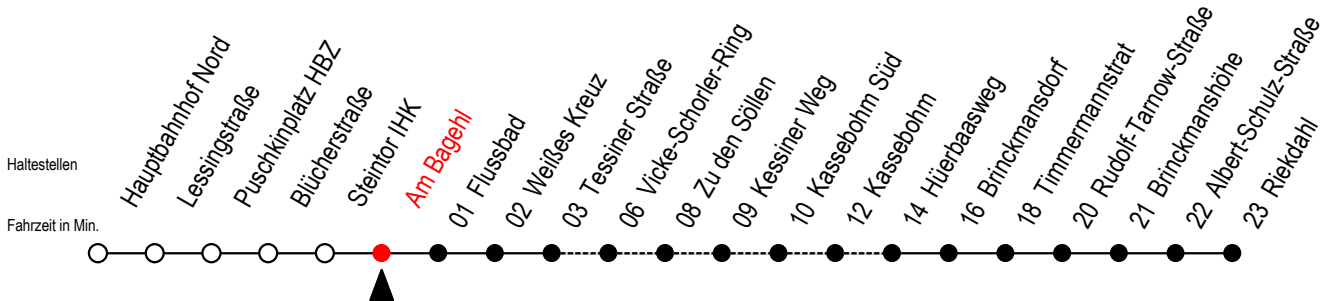

23 Am Bagehl

Gültig ab 04.01.2021

Alle Angaben ohne Gewähr

Richtung: Riekdahl

Bitte beachten Sie auch die Linie 22

Uhr Montag - Freitag

Uhr Samstag

Uhr Sonntag - Feiertag

4	15 45	4	--	4	--
5	15 34 45	5	--	5	--
6	10 30 42 ^S 50	6	10 ^K 40 ^K	6	--
7	10 30 50	7	10 ^K 40 ^K	7	--
8	10 30 50	8	10 ^K 40 ^K	8	11 ^K 41 ^K
9	10 30 50	9	10 ^K 40	9	11 ^K 41 ^K
10	10 30 50	10	10 40	10	11 ^K 41 ^K
11	10 30 50	11	10 40	11	11 ^K 41 ^K
12	10 30 50	12	10 40	12	11 ^K 41 ^K
13	10 30 50	13	10 40	13	11 ^K 41 ^K
14	10 30 50	14	10 40	14	11 ^K 41 ^K
15	10 30 50	15	10 40	15	11 ^K 41 ^K
16	10 30 50	16	10 40	16	11 ^K 41 ^K
17	10 30 50	17	10 40	17	11 ^K 41 ^K
18	10 30 50	18	10 40	18	11 ^K 41 ^K
19	10 40	19	10 40	19	11 ^K 41 ^K
20	10 40 ^K	20	10 ^K 40 ^K	20	10 ^K 40 ^K
21	10 ^K 40 ^K	21	10 ^K 40 ^K	21	10 ^K 40 ^K
22	10 ^K 40 ^K	22	10 ^K 40 ^K	22	10 ^K 40 ^K
23	10 ^K 40 ^K	23	10 ^K 40 ^K	23	10 ^K 40 ^K
0	10 ^K	0	10 ^K	0	10 ^K

K = fährt über Vicke-Schorler-Ring - Kassebohm Süd - Kassebohm **S** = fährt an Schultagen*

* Ferienzeiten siehe Infoblatt