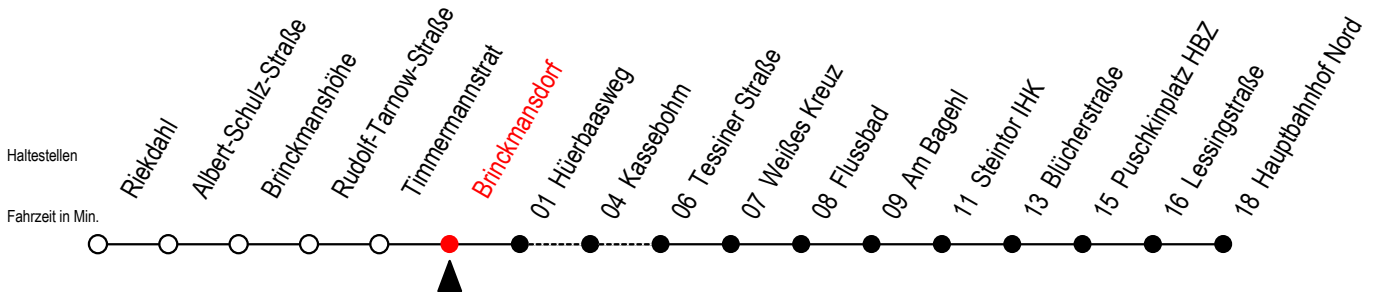

23 Brinckmansdorf

Gültig ab 04.01.2021

Alle Angaben ohne Gewähr

Richtung: Hauptbahnhof Nord

Uhr Montag - Freitag

Uhr Samstag

Uhr Sonntag - Feiertag

4	08 38	4	--	4	--
5	08 36 56	5	49 ^K	5	--
6	16 36 56	6	19 ^K 49 ^K	6	--
7	06 ^{BS} 16 36 56	7	19 ^K 49 ^K	7	51 ^K
8	16 36 56	8	19 ^K 49 ^K	8	21 ^K 51 ^K
9	16 36 56	9	19 ^K 44	9	21 ^K 51 ^K
10	16 36 56	10	14 44	10	21 ^K 51 ^K
11	16 36 56	11	14 44	11	21 ^K 51 ^K
12	16 36 56	12	14 44	12	21 ^K 51 ^K
13	16 36 56	13	14 44	13	21 ^K 51 ^K
14	16 36 56	14	14 44	14	21 ^K 51 ^K
15	16 36 56	15	14 44	15	21 ^K 51 ^K
16	16 36 56	16	14 44	16	21 ^K 51 ^K
17	16 36 56	17	14 44	17	21 ^K 51 ^K
18	16 44	18	14 44	18	21 ^K 51 ^K
19	14 44	19	14 44	19	21 ^K 51 ^K
20	14 39 ^K	20	09 ^K 39 ^K	20	19 ^K 39 ^K
21	09 ^K 39 ^K	21	09 ^K 39 ^K	21	09 ^K 39 ^K
22	09 ^K 39 ^K	22	09 ^K 39 ^K	22	09 ^K 39 ^K
23	09 ^K 39 ^K	23	09 ^K 39 ^K	23	09 ^K 39 ^K
0	09 ^K	0	09 ^K	0	09 ^K

K = fährt über Kassebohm

S = fährt an Schultagen*

* Ferienzeiten siehe Infoblatt

B = ab Hbf- Nord als Linie 27 bis Mendelejewstraße