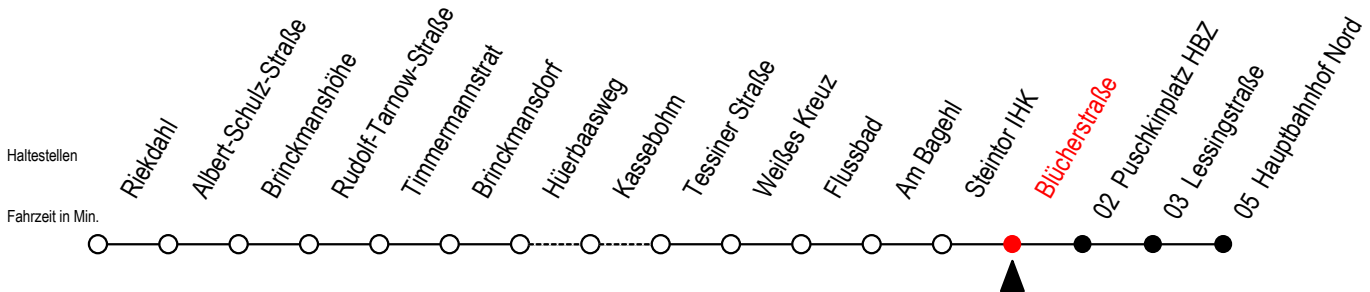

# 23 Blücherstraße

Gültig ab 04.01.2021

Alle Angaben ohne Gewähr

Richtung: Hauptbahnhof Nord

Bitte beachten Sie auch die Linie 22

**B** = ab Hbf- Nord als Linie 27 bis Mendelejewstraße **S** = fährt an Schultagen\*

\* Ferienzeiten siehe Infoblatt