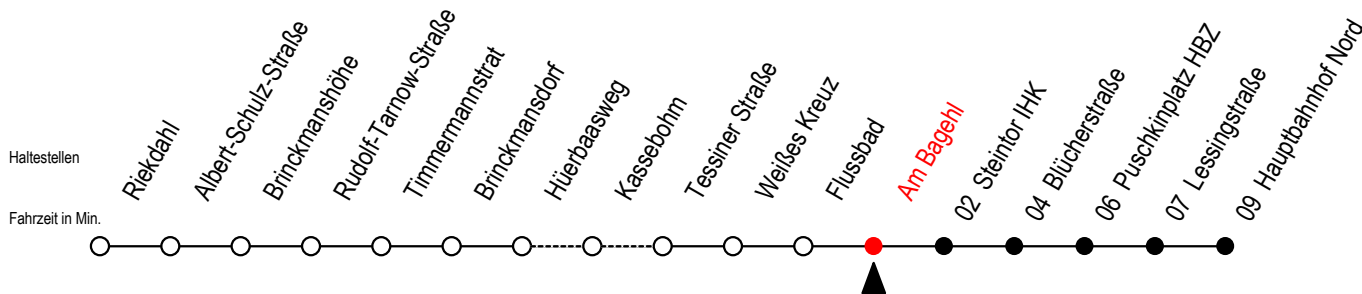

23 Am Bagehl

Gültig ab 04.01.2021

Alle Angaben ohne Gewähr

Richtung: Hauptbahnhof Nord

Bitte beachten Sie auch die Linie 22

Uhr Montag - Freitag

Uhr Samstag

Uhr Sonntag - Feiertag

4	12 42	4	--	4	--
5	12 41	5	56	5	--
6	01 21 41	6	28 58	6	--
7	01 11 ^{BS} 21 41	7	28 58	7	59
8	01 21 41	8	28 58	8	29 59
9	01 21 41	9	28 48	9	29 59
10	01 21 41	10	18 48	10	29 59
11	01 21 41	11	18 48	11	29 59
12	01 21 41	12	18 48	12	29 59
13	01 21 41	13	18 48	13	29 59
14	01 21 41	14	18 48	14	29 59
15	01 21 41	15	18 48	15	29 59
16	01 21 41	16	18 48	16	29 59
17	01 21 41	17	18 48	17	29 59
18	01 21 48	18	18 48	18	29 59
19	18 48	19	18 48	19	29 59
20	18 46	20	16 46	20	26 46
21	16 46	21	16 46	21	16 46
22	16 46	22	16 46	22	16 46
23	16 46	23	16 46	23	16 46
0	16	0	16	0	16

B = ab Hbf- Nord als Linie 27 bis Mendelejewstraße S = fährt an Schultagen*

* Ferienzeiten siehe Infoblatt