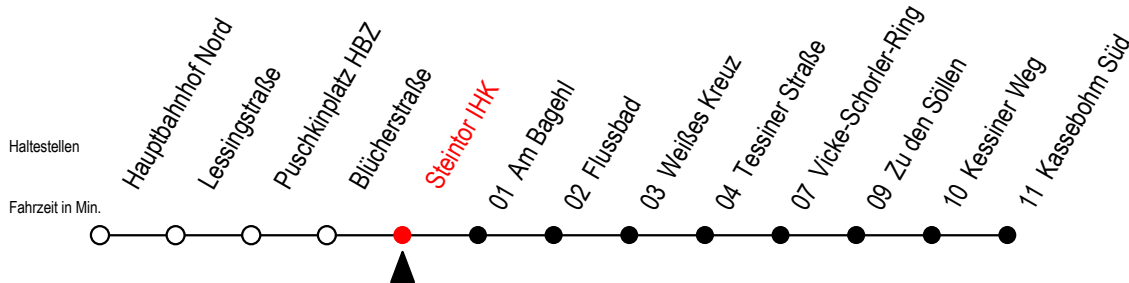

22 Steintor IHK

Gültig ab 04.01.2021

Alle Angaben ohne Gewähr

Richtung: Kassebohm Süd

Uhr Montag - Freitag

4	06	29	59
5	29	47	59
6	19	31 ^S	39 51 ^S 59
7	19	39	59
8	19	39	59
9	19	39	59
10	19	39	59
11	19	39	59
12	19	39	59
13	19	39	59
14	19	39	59
15	19	39	59
16	19	39	59
17	19	39	59
18	19	39	59
19	24	54	
20	24		

Uhr Samstag

4	--	
5	--	
6	--	
7	--	
8	--	
9	24	54
10	24	54
11	24	54
12	24	54
13	24	54
14	24	54
15	24	54
16	24	54
17	24	54
18	24	54
19	24	54
20	--	

S = fährt an Schultagen*

* Ferienzeiten siehe Infoblatt