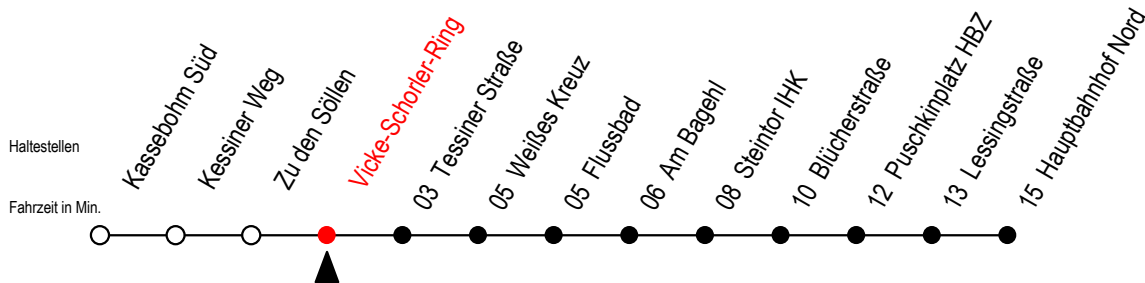

22 Vicke-Schorler-Ring

Gültig ab 04.01.2021

Alle Angaben ohne Gewähr

Richtung: Hauptbahnhof Nord

Uhr Montag - Freitag

Uhr Samstag

4	22	52				4	--	
5	22	45				5	--	
6	05	25	45	55 ^{AS}		6	--	
7	05	15 ^{BS}	25	45		7	--	
8	05	25	45			8	--	
9	05	25	45			9	58	
10	05	25	45			10	28	58
11	05	25	45			11	28	58
12	05	25	45			12	28	58
13	05	25	45			13	28	58
14	05	25	45			14	28	58
15	05	25	45			15	28	58
16	05	25	45			16	28	58
17	05	25	45			17	28	58
18	05	29	59			18	28	58
19	29	59				19	28	58
20	29					20	--	

A = ohne Umsteigen ab Hbf. Nord als Linie 27 bis Klinikum Schillingallee

S = fährt an Schultagen*

B = ohne Umsteigen ab Hbf. Nord als Li.27 bis Mendelejewstraße

* Ferienzeiten siehe Infoblatt