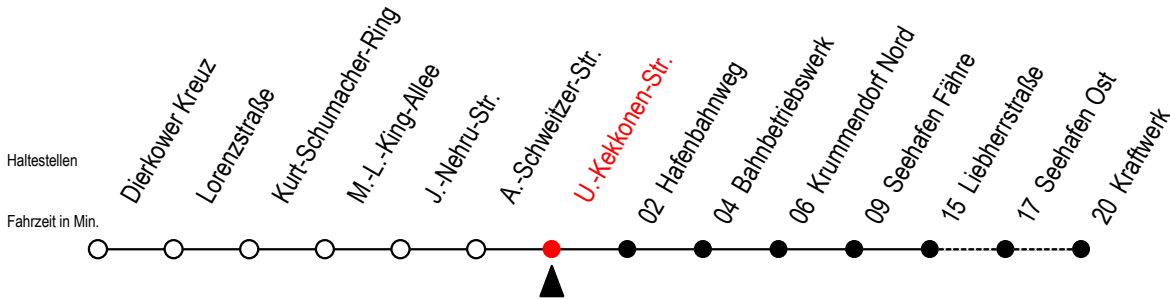

# 19 U.-Kekkonen-Str.

Gültig ab 04.01.2021

Alle Angaben ohne Gewähr

Richtung: Liebherrstraße - mit Fahrten zum Kraftwerk

Bitte beachten Sie auch die Linie 49

## Uhr Montag - Freitag

4	27
5	05 49
6	49 <sup>K</sup>
7	49
8	48 <sup>GF</sup>
9	48 <sup>GF</sup>
10	48 <sup>GF</sup>
11	48 <sup>GF</sup>
12	04 49
13	49
14	49
15	49 <sup>M</sup>
16	49
17	49
18	49
20	02

**G** = fährt über Haltestelle Am Seehafen  
**K** = fährt bis Kraftwerk

**F** = fährt bis Seehafen Fähre  
**M** = fährt Mo.-Do. bis Kraftwerk - freitags bis Liebherrstraße