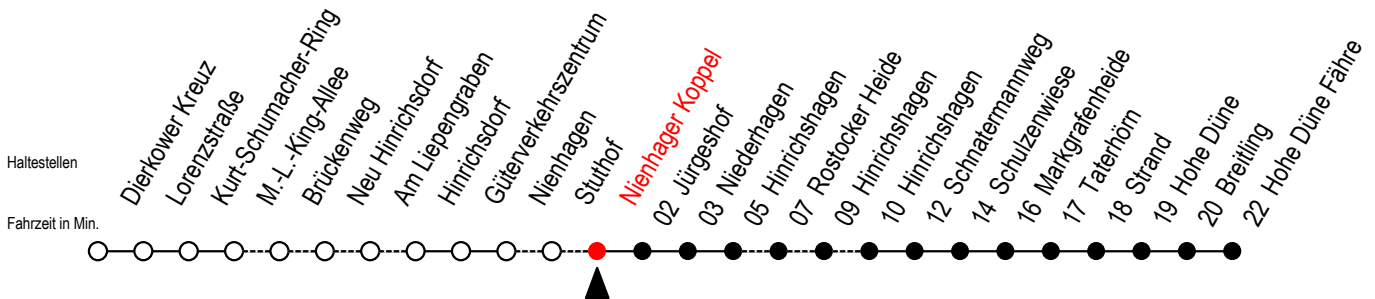

18 Nienhager Koppel

Gültig ab 04.01.2021

Alle Angaben ohne Gewähr

Richtung: Hohe Düne Fähre

Uhr Montag - Freitag

Uhr Samstag

Uhr Sonntag - Feiertag

4	08	4	--	4	--
5	58	5	08	5	08
6	43 ^R	6	--	6	--
7	48	7	48	7	--
8	48	8	48	8	48
9	48	9	48	9	48
10	48	10	08 ^F 48	10	08 ^F 48
11	48	11	48	11	48
12	48	12	48	12	48
13	48	13	48	13	48
14	48	14	48	14	48
15	48	15	48	15	48
16	48	16	48	16	48
17	48	17	48	17	48
18	48	18	48	18	48
19	48	19	48	19	48
22	08	22	08	22	08

R = fährt über Rostocker Heide

F = fährt vom 26.06. bis 29.08.2021