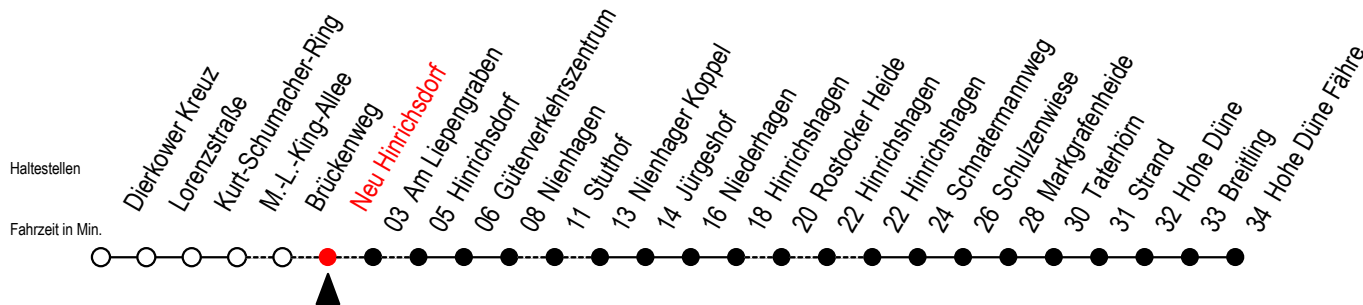

# 18 Neu Hinrichsdorf

Gültig ab 04.01.2021

Alle Angaben ohne Gewähr

Richtung: Hohe Düne Fähre

Bitte beachten Sie auch Linie 16

## Uhr Montag - Freitag

L = fährt über Am Liepengraben

X = fährt über Stuthof

V = fährt bei Bedarf über Am Liepengraben

R = fährt über Rostocker Heide

F = fährt vom 26.06. bis 29.08.2021