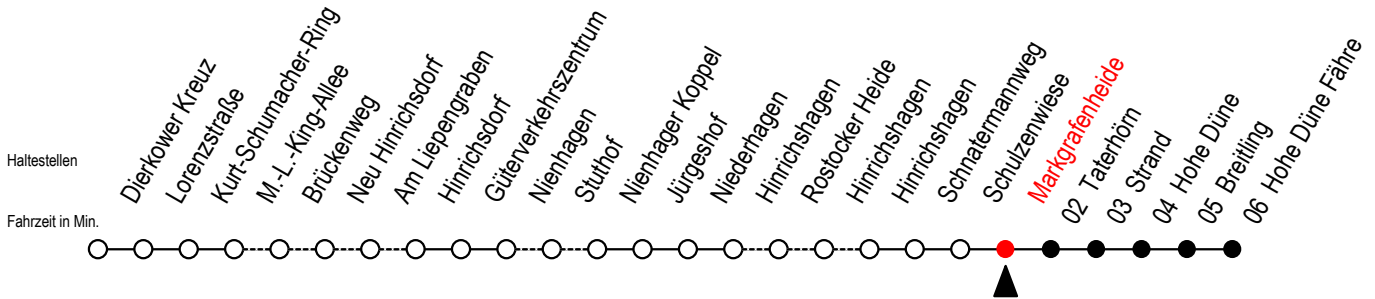

# 18 Markgrafenheide

Gültig ab 04.01.2021

Alle Angaben ohne Gewähr

Richtung: Hohe Düne Fähre

Uhr Montag - Freitag		Uhr Samstag		Uhr Sonntag - Feiertag	
4	19	4	--	4	--
5	--	5	19	5	19
6	09 59	6	--	6	--
7	59	7	59	7	--
8	59	8	59	8	59
9	59	9	59	9	59
10	59	10	19 <sup>F</sup> 59	10	19 <sup>F</sup> 59
11	59	11	59	11	59
12	59	12	59	12	59
13	59	13	59	13	59
14	59	14	59	14	59
15	59	15	59	15	59
16	59	16	59	16	59
17	59	17	59	17	59
18	59	18	59	18	59
19	59	19	59	19	59
22	19	22	19	22	19

F = fährt vom 26.06. bis 29.08.2021