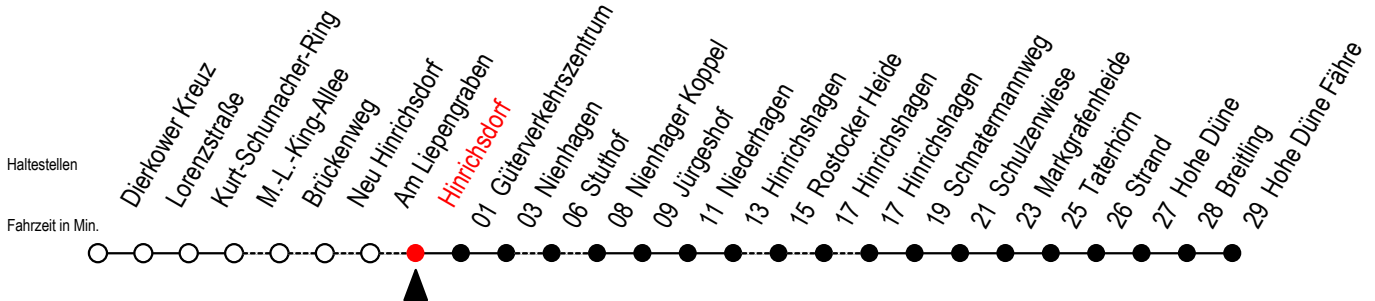

18 Hinrichsdorf

Gültig ab 04.01.2021

Alle Angaben ohne Gewähr

Richtung: Hohe Düne Fähre

Bitte beachten Sie auch Linie 16

Uhr Montag - Freitag

Uhr Samstag

Uhr Sonntag - Feiertag

4	03	4	--	4	--
5	51	5	03	5	03
6	36 ^R	6	--	6	--
7	41	7	39 ^X	7	--
8	39 ^X	8	41	8	41
9	41	9	39 ^X	9	39 ^X
10	39 ^X	10	01 ^F 41	10	01 ^F 41
11	41	11	39 ^X	11	39 ^X
12	39 ^X	12	41	12	41
13	39 ^X	13	39 ^X	13	39 ^X
14	39 ^X	14	41	14	41
15	39 ^X	15	39 ^X	15	39 ^X
16	41	16	41	16	41
17	41	17	39 ^X	17	39 ^X
18	39 ^X	18	41	18	41
19	39 ^X	19	39 ^X	19	39 ^X
21	59 ^X	21	59 ^X	21	59 ^X

R = fährt über Rostocker Heide

X = fährt über Stuthof

F = fährt vom 26.06. bis 29.08.2021