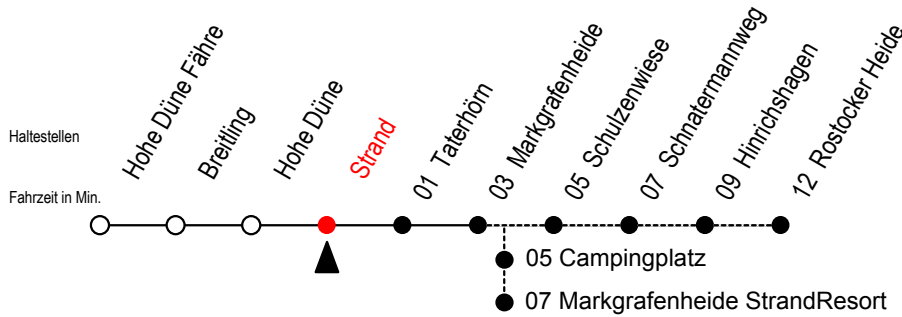

17 Strand

Gültig ab 04.01.2021

Alle Angaben ohne Gewähr

Richtung: Markgrafenheide mit Durchfahrten-StrandResort o. Rost. Heide

Bitte beachten Sie auch die Linie 18

Uhr Montag - Freitag

Uhr Samstag

Uhr Sonntag - Feiertag

| | | | | | |
|-----------|--------------------|-----------|---------------------------------|-----------|---------------------------------|
| 4 | 30 | 4 | -- | 4 | -- |
| 5 | 10 | 5 | 30 | 5 | 30 |
| 6 | 20 | 6 | 10 [#] 50 | 6 | 10 [#] 50 |
| 7 | 10 ^M | 7 | 10 ^M | 7 | 10 ^M 50 [#] |
| 8 | 10 ^M | 8 | 10 | 8 | 30 |
| 9 | 10 | 9 | 10 ^M | 9 | 10 ^M |
| 10 | 10 ^M | 10 | 10 ^M 30 ^X | 10 | 10 ^M 30 ^X |
| 11 | 10 | 11 | 10 30 ^X | 11 | 10 30 ^X |
| 12 | 10 ^M | 12 | 10 ^M 30 ^X | 12 | 10 ^M 30 ^X |
| 13 | 10 | 13 | 10 30 ^X | 13 | 10 30 ^X |
| 14 | 10 ^M | 14 | 10 ^M 30 ^X | 14 | 10 ^M 30 ^X |
| 15 | 10 | 15 | 10 30 ^X | 15 | 10 30 ^X |
| 16 | 10 ^M | 16 | 10 ^M 30 ^X | 16 | 10 ^M 30 ^X |
| 17 | 10 | 17 | 10 30 ^X | 17 | 10 30 ^X |
| 18 | 10 ^M | 18 | 10 ^M 30 ^X | 18 | 10 ^M 30 ^X |
| 19 | 10 ^M | 19 | 10 ^M | 19 | 10 ^M |
| 20 | 10 50 | 20 | 10 50 | 20 | 10 50 |
| 21 | 10 ^M | 21 | 10 ^M | 21 | 10 ^M |
| 22 | 30 50 | 22 | 30 50 | 22 | 30 50 |
| 23 | 10 ^M 40 | 23 | 10 ^M 40 | 23 | 10 ^M 40 |

M = fährt bis Markgrafenheide StrandResort

= Fahren bei Bedarf zwischen Markgrafenheide und Rostocker Heide

X = fährt vom 26.06. bis 29.08.2021

Fahren bei Bedarf - bitte bis spätestens 30 Min. vor der Abfahrt unter RSAG Tel.0381/802 19 00 bestellen oder beim Fahrer melden!