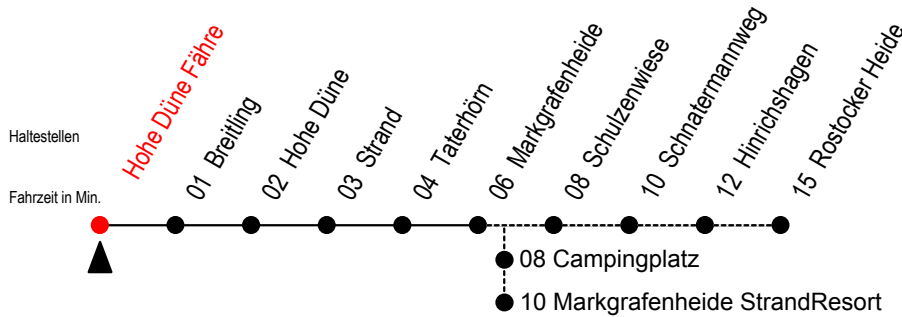

# 17 Hohe Düne Fähre

Gültig ab 04.01.2021

Alle Angaben ohne Gewähr

Richtung: Markgrafenheide mit Durchfahrten-StrandResort o. Rost. Heide

Bitte beachten Sie auch die Linie 18

M = fährt bis Markgrafenheide StrandResort