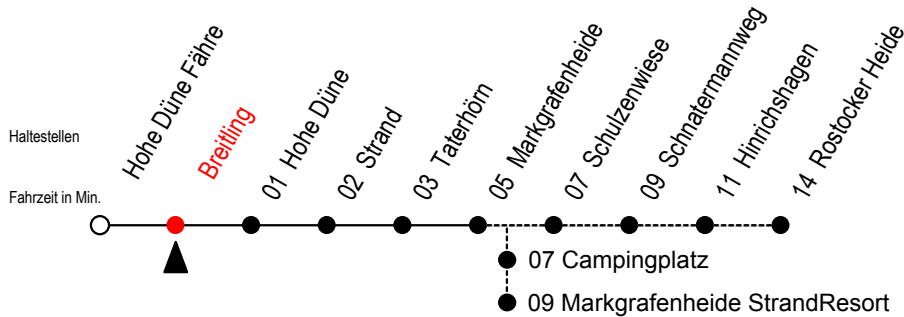

# 17 Breitling

Gültig ab 04.01.2021

Alle Angaben ohne Gewähr

Richtung: Markgrafenheide mit Durchfahrten-StrandResort o. Rost. Heide

Bitte beachten Sie auch die Linie 18