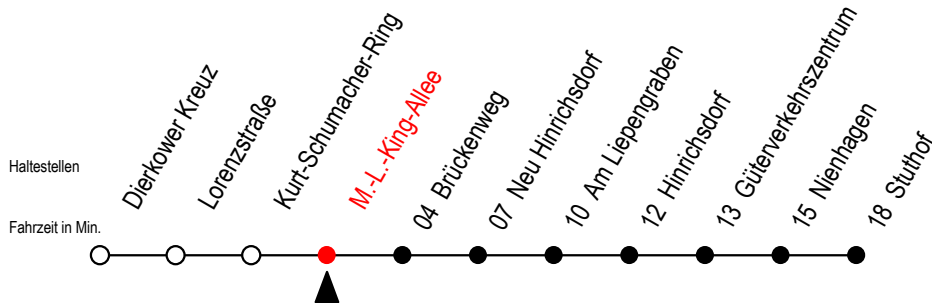

16 M.-L.-King-Allee

Gültig ab 04.01.2021

Alle Angaben ohne Gewähr

Richtung: Stuthof

Uhr Montag - Freitag

5	10 ^B
6	09
7	09
14	09 ^B
15	09 ^B
16	09 ^B
17	09 ^B
20	40 ^B
22	40 ^B
23	51 ^{BT}

Uhr Samstag - Sonntag - Feiertag

5	--
6	40 ^{XN}
7	--
14	--
15	--
16	--
17	--
20	40 ^N
22	40 ^N
23	51 ^{BT}

B = fährt nicht über Brückenweg

N = fährt nicht über Am Liepengraben und Brückenweg

T = fährt als Abruf-Linien-Taxi - bitte Hinweis beachten

X = fährt am Samstag - nicht Sonntag/ Feiertag

Abruf-Linien-Taxi bitte bis spätestens 30 Min.

vor Abfahrt unter RSAG Tel. 0381/8021900 bestellen!