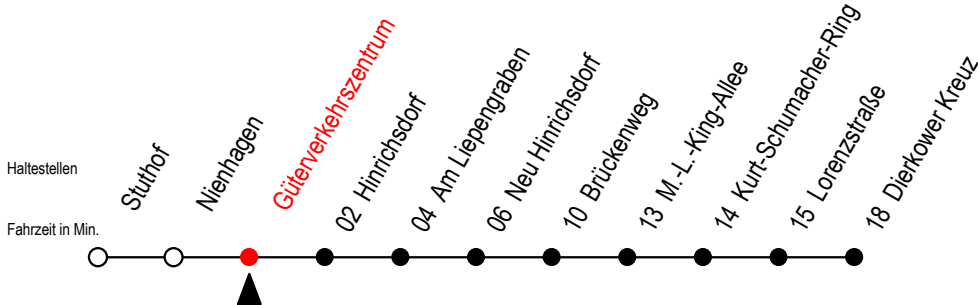

16 Güterverkehrszentrum

Gültig ab 04.01.2021

Alle Angaben ohne Gewähr

Richtung: Dierkower Kreuz

Bitte beachten Sie auch die Linie 18

Uhr Montag - Freitag

4	30 ^{BLT}
5	36 ^B
6	37
7	37 ^L
14	34
15	34
16	34
17	34
20	--
21	05 ^B
22	--
23	05 ^B

Uhr Samstag - Sonntag - Feiertag

4	--
5	--
6	58 ^{XBL}
7	--
14	--
15	--
16	--
17	--
20	58 ^{BL}
21	--
22	58 ^{BL}
23	--

B = fährt nicht über Brückenweg

L = fährt nicht über Am Liepengraben

T = fährt als Abruf-Linien-Taxi - Bitte Hinweis beachten.

X = fährt am Samstag - nicht Sonntag/Feiertag

Abruf-Linien-Taxi bitte bis spätestens 30 Min.
vor Abfahrt unter RSAG Tel. 0381/8021900 bestellen.