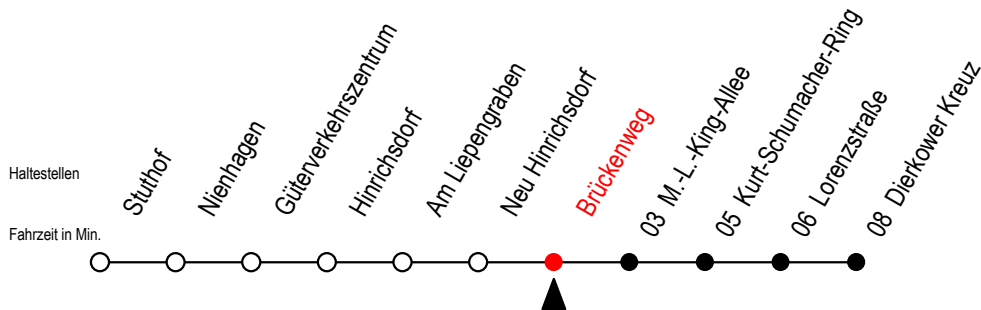

16 Brückenweg

Gültig ab 04.01.2021

Alle Angaben ohne Gewähr

Richtung: Dierkower Kreuz

Uhr Montag - Freitag

6	48
7	45
14	45
15	45
16	45
17	45

Abruf-Linien-Taxi bitte bis spätestens 30 Min.
vor Abfahrt unter RSAG Tel. 0381/8021900 bestellen.