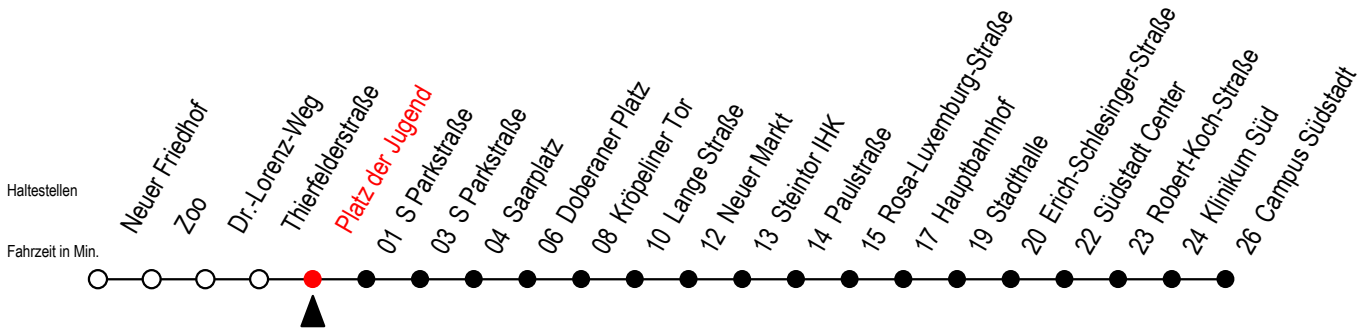

Gültig ab 04.01.2021

Alle Angaben ohne Gewähr

Richtung: Campus Südstadt

Uhr Montag - Freitag			Uhr Montag - Freitag [WSW]			Uhr Samstag		Uhr Sonntag - Feiertag		
4	21	51	4	21	51	4	--	4	--	
5	21	51	5	21	51	5	--	5	--	
6	19	39	59	6	21	51	6	21	51	
7	19	39	59	7	21	51	7	21	51	
8	19	39	59	8	21	51	8	21	51	
9	19	39	59	9	19	39	59	9	20	50
10	19	39	59	10	19	39	59	10	20	50
11	19	39	59	11	19	39	59	11	20	50
12	19	39	59	12	19	39	59	12	20	50
13	19	39	59	13	19	39	59	13	20	50
14	19	39	59	14	19	39	59	14	20	50
15	19	39	59	15	19	39	59	15	20	50
16	19	39	59	16	19	39	59	16	20	50
17	19	39	59	17	19	39	59	17	20	50
18	21	51		18	21	51		18	20	50
19	01 <sup>E</sup>	21	51	19	01 <sup>E</sup>	21	51	19	20	50
20	21	51		20	21	51		20	21	51
21	21	51		21	21	51		21	21	51
22	21	51		22	21	51		22	21	51
23	21	51 <sup>E</sup>		23	21	51 <sup>E</sup>		23	21	51 <sup>E</sup>
0	21 <sup>E</sup>			0	21 <sup>E</sup>			0	21 <sup>E</sup>	

E = fährt bis Heinrich-Schütz-Str.

WSW = fährt in den Winter-, Sommer- und Weihnachtsferien - siehe Infoblatt