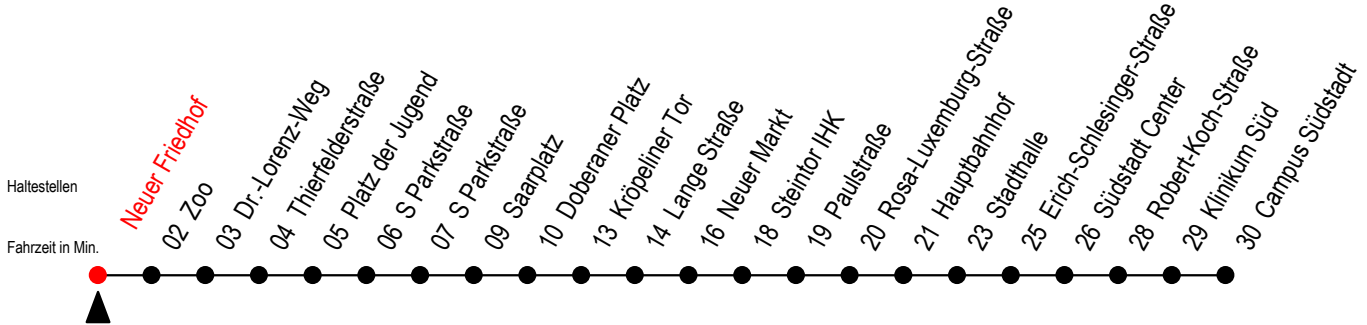

Gültig ab 04.01.2021

Alle Angaben ohne Gewähr

Richtung: Campus Südstadt

Uhr Montag - Freitag			Uhr Montag - Freitag [WSW]			Uhr Samstag		Uhr Sonntag - Feiertag	
4	17	47	4	17	47	4	--	4	--
5	17	47	5	17	47	5	--	5	--
6	15	35 55	6	17	47	6	17 47	6	--
7	15	35 55	7	17	47	7	17 47	7	47
8	15	35 55	8	17	47	8	17 47	8	17 46
9	15	35 55	9	15	35 55	9	17 47	9	16 46
10	15	35 55	10	15	35 55	10	17 47	10	16 46
11	15	35 55	11	15	35 55	11	17 47	11	16 46
12	15	35 55	12	15	35 55	12	17 47	12	16 46
13	15	35 55	13	15	35 55	13	17 47	13	16 46
14	15	35 55	14	15	35 55	14	17 47	14	16 46
15	15	35 55	15	15	35 55	15	17 47	15	16 46
16	15	35 55	16	15	35 55	16	17 47	16	16 46
17	15	35 55	17	15	35 55	17	17 47	17	16 46
18	17	47 57 ^E	18	17	47 57 ^E	18	17 47	18	16 46
19	17	47	19	17	47	19	17 47	19	16 46
20	17	47	20	17	47	20	17 47	20	17 47
21	17	47	21	17	47	21	17 47	21	17 47
22	17	47	22	17	47	22	17 47	22	17 47
23	17	47 ^E	23	17	47 ^E	23	17 47 ^E	23	17 47 ^E
0	17 ^E		0	17 ^E		0	17 ^E	0	17 ^E

E = fährt bis Heinrich-Schütz-Str.

WSW = fährt in den Winter-, Sommer- und Weihnachtsferien - siehe Infoblatt