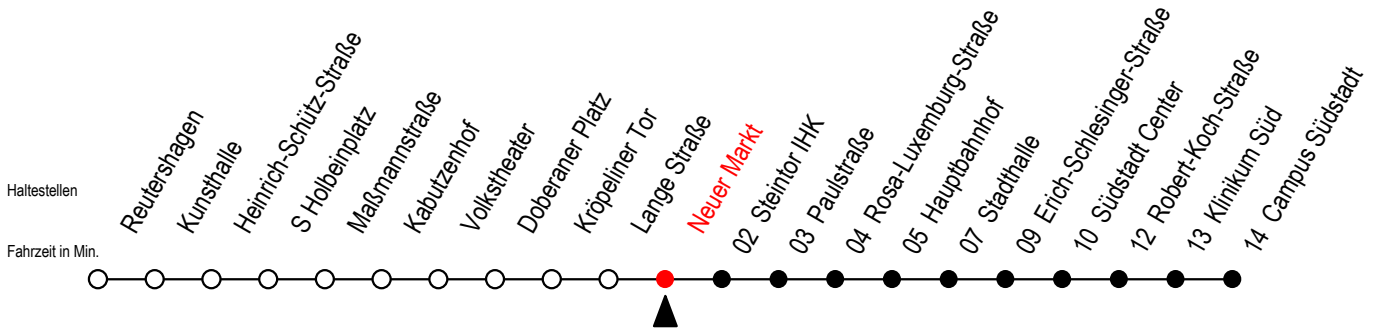

Gültig ab 04.01.2021

Alle Angaben ohne Gewähr

Richtung: Campus Südstadt

Uhr Montag - Freitag			Uhr Montag - Freitag [WSW]			Uhr Samstag		Uhr Sonntag - Feiertag	
4	09	36	4	09	36	4	--	4	--
5	06	36	5	06	36	5	--	5	--
6	03	31 51	6	03	33	6	36	6	--
7	11	31 51	7	03	33	7	06 36	7	39
8	11	31 51	8	03	33	8	06 36	8	06 36
9	11	31 51	9	03	31 51	9	06 36	9	06 36
10	11	31 51	10	11	31 51	10	03 33	10	06 36
11	11	31 51	11	11	31 51	11	03 33	11	06 36
12	11	31 51	12	11	31 51	12	03 33	12	06 36
13	11	31 51	13	11	31 51	13	03 33	13	06 36
14	11	31 51	14	11	31 51	14	03 33	14	06 36
15	11	31 51	15	11	31 51	15	03 33	15	06 36
16	11	31 51	16	11	31 51	16	03 33	16	06 36
17	11	31 51	17	11	31 51	17	03 33	17	06 36
18	11	33	18	11	33	18	03 33	18	06 36
19	03	33	19	03	33	19	03 33	19	06 36
20	03	36	20	03	36	20	03 36	20	06 36
21	06	36	21	06	36	21	06 36	21	06 36
22	06	36	22	06	36	22	06 36	22	06 36
23	06	36	23	06	36	23	06 36	23	06 36

WSW = fährt in den Winter-, Sommer- und Weihnachtsferien - siehe Infoblatt