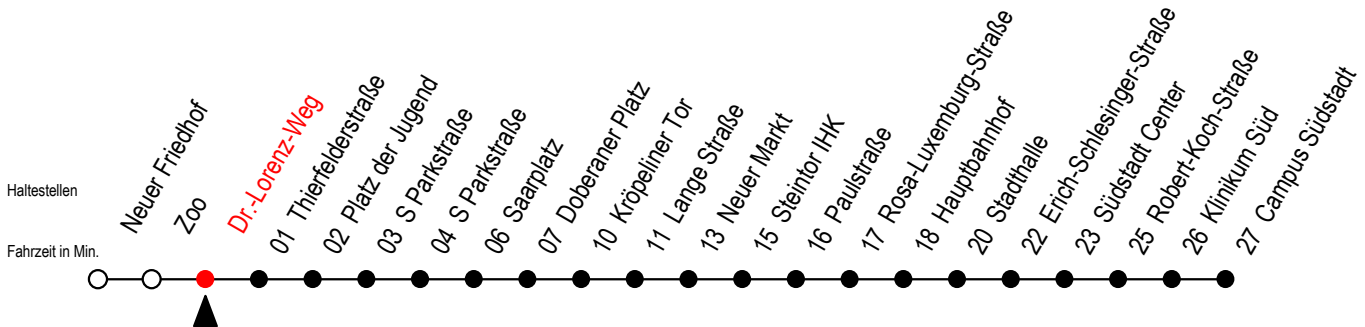

Gültig ab 04.01.2021

Alle Angaben ohne Gewähr

Richtung: Campus Südstadt

Uhr Montag - Freitag			Uhr Montag - Freitag [WSW]			Uhr Samstag		Uhr Sonntag - Feiertag						
4	20	50	4	20	50	4	--	4	--					
5	20	50	5	20	50	5	--	5	--					
6	18	38	58	6	20	50	6	20	50					
7	18	38	58	7	20	50	7	20	50					
8	18	38	58	8	20	50	8	20	50					
9	18	38	58	9	18	38	58	9	19	49				
10	18	38	58	10	18	38	58	10	19	49				
11	18	38	58	11	18	38	58	11	19	49				
12	18	38	58	12	18	38	58	12	19	49				
13	18	38	58	13	18	38	58	13	19	49				
14	18	38	58	14	18	38	58	14	19	49				
15	18	38	58	15	18	38	58	15	19	49				
16	18	38	58	16	18	38	58	16	19	49				
17	18	38	58	17	18	38	58	17	19	49				
18	20	50	18	20	50	18	20	50	18	19	49			
19	00 ^E	20	50	19	00 ^E	20	50	19	20	50	19	19	49	
20	20	50	20	20	50	20	20	50	20	20	50	20	20	50
21	20	50	21	20	50	21	20	50	21	20	50	21	20	50
22	20	50	22	20	50	22	20	50	22	20	50	22	20	50
23	20	50 ^E	23	20	50 ^E	23	20	50 ^E	23	20	50 ^E	23	20	50 ^E
0	20 ^E		0	20 ^E		0	20 ^E		0	20 ^E		0	20 ^E	

E = fährt bis Heinrich-Schütz-Str.

WSW = fährt in den Winter-, Sommer- und Weihnachtsferien - siehe Infoblatt