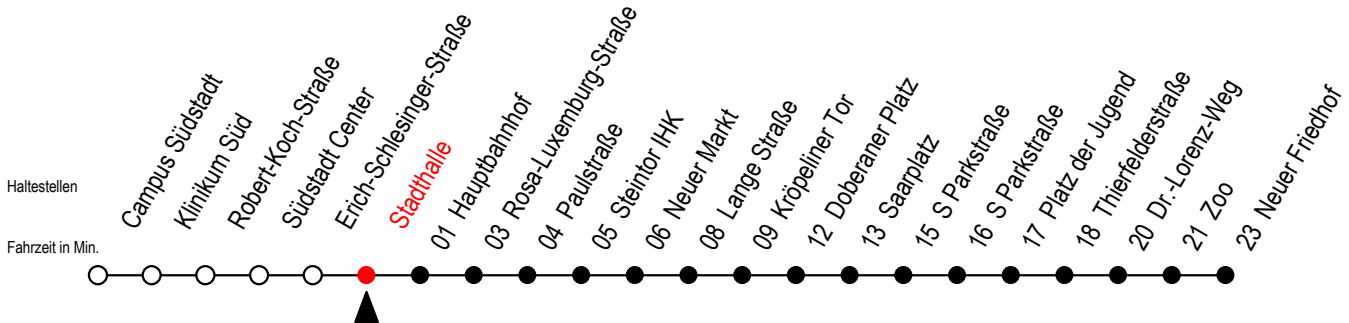

Gültig ab 04.01.2021

Alle Angaben ohne Gewähr

Richtung: Neuer Friedhof

Uhr Montag - Freitag			Uhr Montag - Freitag [WSW]			Uhr Samstag		Uhr Sonntag - Feiertag	
4	15	43	4	15	43	4	--	4	--
5	13	47	5	13	47	5	--	5	--
6	17	39 59	6	17	47	6	15 45	6	--
7	19	39 59	7	17	47	7	15 45	7	--
8	19	39 59	8	17	47	8	13 43	8	12 42
9	19	39 59	9	17	39 59	9	13 47	9	12 42
10	19	39 59	10	19	39 59	10	17 47	10	12 42
11	19	39 59	11	19	39 59	11	17 47	11	12 42
12	19	39 59	12	19	39 59	12	17 47	12	12 42
13	19	39 59	13	19	39 59	13	17 47	13	12 42
14	19	39 59	14	19	39 59	14	17 47	14	12 42
15	19	39 59	15	19	39 59	15	17 47	15	12 42
16	19	39 59	16	19	39 59	16	17 47	16	12 42
17	19	39 59	17	19	39 59	17	17 47	17	12 42
18	19	47	18	19	47	18	17 47	18	12 42
19	17	47	19	17	47	19	17 47	19	12 42
20	07 ^E	13 43	20	07 ^E	13 43	20	07 ^E 13 43	20	13 43
21	13	43	21	13	43	21	13 43	21	13 43
22	15	45	22	15	45	22	15 45	22	15 45
23	15	45	23	15	45	23	15 45	23	15 45

E = fährt bis Heinrich-Schütz-Str.

WSW = fährt in den Winter-, Sommer- und Weihnachtsferien - siehe Infoblatt