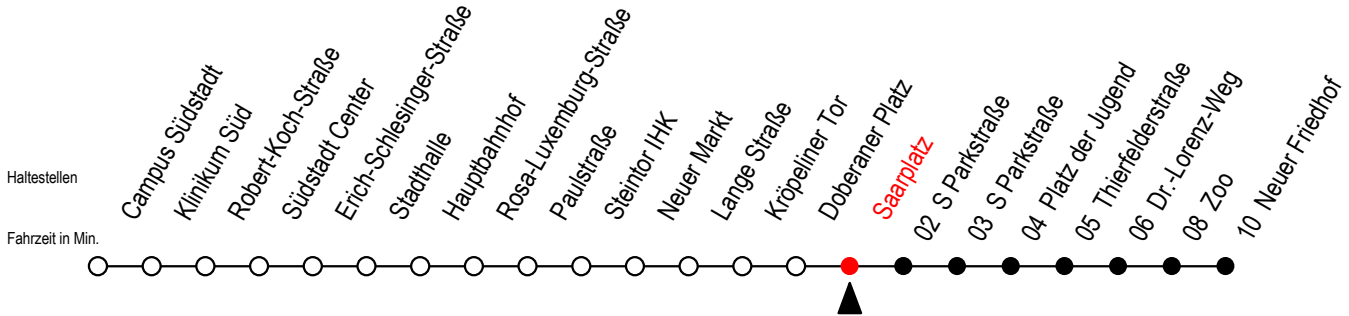

Gültig ab 04.01.2021

Alle Angaben ohne Gewähr

Richtung: Neuer Friedhof

Uhr Montag - Freitag		Uhr Montag - Freitag [WSW]		Uhr Samstag		Uhr Sonntag - Feiertag	
3	57	3	57	3	--	3	--
4	32	4	32	4	--	4	--
5	02 32 52	5	02 32	5	--	5	--
6	01 31 53	6	01 31	6	03 32	6	--
7	13 33 53	7	01 31	7	02 32	7	33
8	13 33 53	8	01 31 51	8	02 32	8	03 31
9	13 33 53	9	01 31 53	9	02 32	9	01 31
10	13 33 53	10	13 33 53	10	01 31	10	01 31
11	13 33 53	11	13 33 53	11	01 31	11	01 31
12	13 33 53	12	13 33 53	12	01 31	12	01 31
13	13 33 53	13	13 33 53	13	01 31	13	01 31
14	13 33 53	14	13 33 53	14	01 31	14	01 31
15	13 33 53	15	13 33 53	15	01 31	15	01 31
16	13 33 53	16	13 33 53	16	01 31	16	01 31
17	13 33 53	17	13 33 53	17	01 31	17	01 31
18	13 33	18	13 33	18	01 31	18	01 31
19	01 31	19	01 31	19	01 31	19	01 31
20	01 32	20	01 32	20	01 32	20	01 32
21	02 32	21	02 32	21	02 32	21	02 32
22	02 32	22	02 32	22	02 32	22	02 32
23	02 32	23	02 32	23	02 32	23	02 32
0	02	0	02	0	02	0	02

WSW = fährt in den Winter-, Sommer- und Weihnachtsferien - siehe Infoblatt